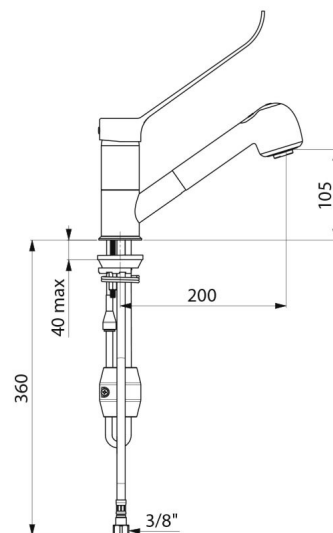

## VOORDELEN

Beperkt debiet WW bij onderbreking KW

Hygiëne: sproeislang met gladde binnenkant

Comfort: bediening zonder manueel contact

Comfort: mengkraan met uittrekbare sproeier

## TECHNISCHE EIGENSCHAPPEN

Mengkraan met drukcompensatie en uittrekbare sproeier - Ref. 2211LEP

Aansluiting	F3/8"
Technologie	SECURITHERM EP mechanische mengkraan
Hoogte van de uitloop	105 mm
Lengte van de uitloop	200 mm
Debiet	7 l/min bij 3 bar
Temperatuurbegrenzing	Ja
Afwerking	Messing verchromd