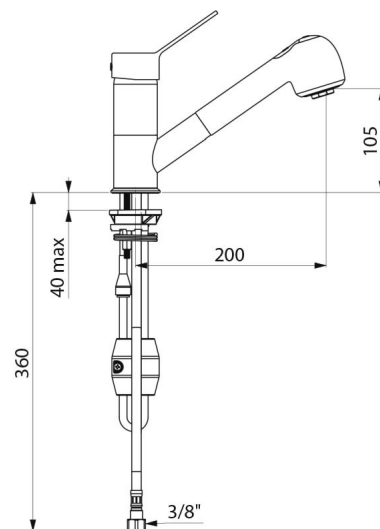

TECHNISCHE EIGENSCHAPPEN

Mengkraan met drukcompensatie en uittrekbare sproeier - Ref. 2211EP

Aansluiting	F3/8"
Technologie	SECURITHERM EP mechanische mengkraan
Hoogte van de uitloop	105 mm
Lengte van de uitloop	200 mm
Debiet	7 l/min bij 3 bar
Temperatuurbegrenzing	Ja
Afwerking	Messing verchromd
Standaarden	ACS    