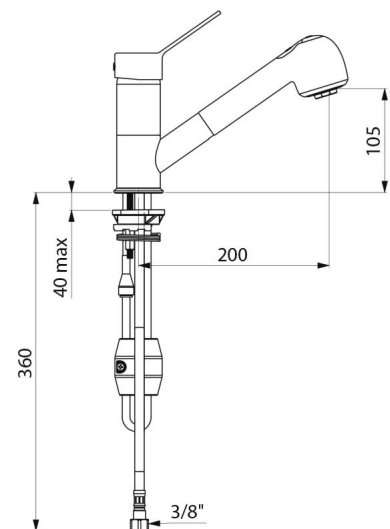

Ergonomie: volle greep voor optimale grip

Comfort: mengkraan met uittrekbare sproeier

TECHNISCHE EIGENSCHAPPEN

Mengkraan met drukcompensatie en uittrekbare sproeier - Ref. 2211EP

Aansluiting	F3/8"
Technologie	SECURITHERM EP mechanische mengkraan
Hoogte van de uitloop	105 mm
Lengte van de uitloop	200 mm
Debiet	7 l/min bij 3 bar
Temperatuurbegrenzing	Ja
Afwerking	Messing verchromd
Standaarden	ACS   