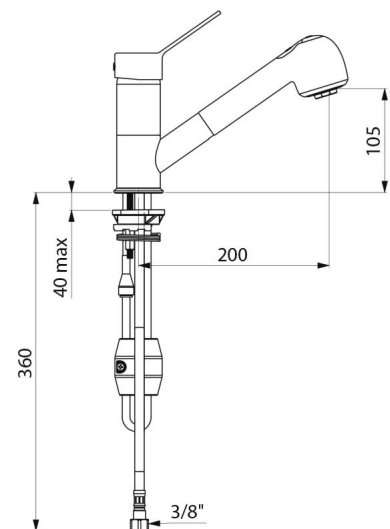

Ergonomie: volle greep voor optimale grip

Comfort: mengkraan met uittrekbare sproeier

TECHNISCHE EIGENSCHAPPEN

Mengkraan met drukcompensatie en uittrekbare sproeier - Ref. 2211EP

Aansluiting	F3/8"
Technologie	SECURITHERM EP mechanische mengkraan
Hoogte van de uitloop	105 mm
Lengte van de uitloop	200 mm
Debiet	7 l/min bij 3 bar
Temperatuurbegrenzing	Ja
Afwerking	Messing verchromd
Standaarden	ACS    