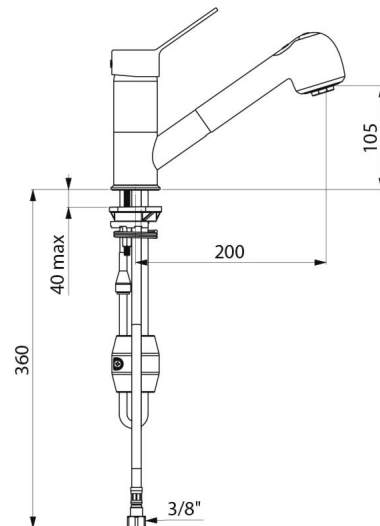

TECHNISCHE EIGENSCHAPPEN

Mengkraan met drukcompensatie en uittrekbare sproeier - Ref. 2211EP

Aansluiting	F3/8"
Technologie	SECURITHERM EP mechanische mengkraan
Hoogte van de uitloop	105 mm
Lengte van de uitloop	200 mm
Debiet	7 l/min bij 3 bar
Temperatuurbegrenzing	Ja
Afwerking	Messing verchromd
Standaarden	ACS   