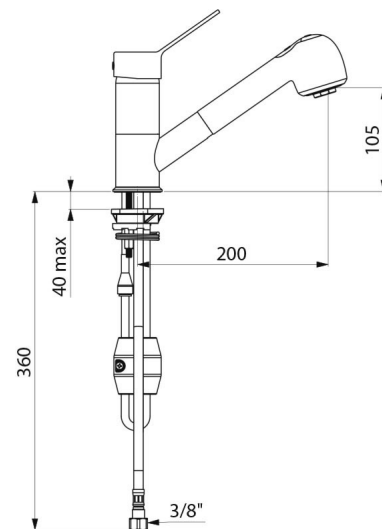

Ergonomie: volle greep voor optimale grip

Comfort: mengkraan met uittrekbare sproeier

TECHNISCHE EIGENSCHAPPEN

Mengkraan met drukcompensatie en uittrekbare sproeier - Ref. 2211EP

Aansluiting	F3/8"
Technologie	SECURITHERM EP mechanische mengkraan
Hoogte van de uitloop	105 mm
Lengte van de uitloop	200 mm
Debiet	7 l/min bij 3 bar
Temperatuurbegrenzing	Ja
Afwerking	Messing verchromd
Standaarden	ACS   