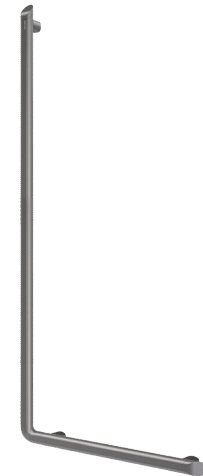

L-vormige Be-Line® greep voor douche of bad, geschikt voor personen met beperkte mobiliteit.

Vergemakelijkt op een veilige manier het vasthouden en verplaatsen in de douche of bad.

Doet dienst als L-vormige douchegreep in combinatie met een glijstuk voor handdouche en/of zeepschaal.

De verticale stang kan zowel links als rechts geplaatst worden.

Aluminium buis, dikte: 3 mm. Muurbevestiging in massief aluminium.

Rond profiel Ø 35 met een platte antiroterende en ergonomische voorzijde voor een optimale grip.

Verborgen bevestigingen.

Geleverd met rvs schroeven Ø 8 x 70 mm voor bevestiging in beton.

Afmetingen: 1130 x 450 mm.

Getest op meer dan 200 kg. Maximale aanbevolen belasting: 135 kg.

30 jaar garantie op greep. CE markering.

TECHNISCHE EIGENSCHAPPEN

L-vormige Be-Line® greep, antraciet, H. 1130 mm - Ref. 511971C

Hoogte	1130 mm
Lengte	450 mm
Diameter	Ø 35
Afstand tot de muur	38 mm
Dikte	3 mm
Afwerking	Antraciet grijs geëpoxeerd aluminium
Standaarden	
Waarborg	
Herstelgarantie	