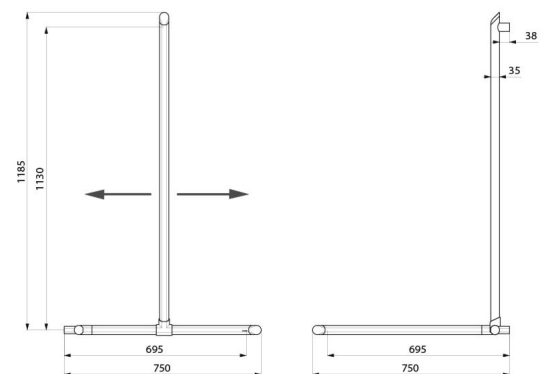

Verborgen bevestigingen.

Geleverd met rvs schroeven Ø 8 x 70 mm voor bevestiging in beton.

Afmetingen: 1130 x 695 x 695 mm.

Getest op meer dan 200 kg. Maximale aanbevolen belasting: 135 kg.

30 jaar garantie op greep. CE markering.

## VOORDELEN

Vernieuwend ontwerp voor iedereen

Verstelbare verticale stang

Comfort: ergonomisch platte antiroterende zijde

Getest op meer dan 200 kg

## TECHNISCHE EIGENSCHAPPEN

Haakse Be-Line® steungreep voor 2 muren met verticale stang - Ref. 511949W

Hoogte	1130 mm
Lengte	695 mm
Breedte	695 mm
Diameter	Ø 35
Afstand tot de muur	38 mm
Dikte	3 mm
Afwerking	Mat wit geëpoxeerd aluminium
Standaarden	