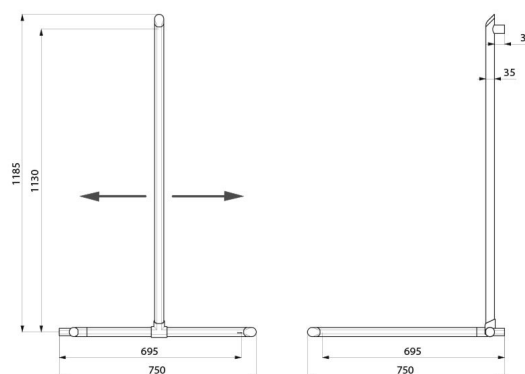

Verborgen bevestigingen.

Geleverd met rvs schroeven Ø 8 x 70 mm voor bevestiging in beton.

Afmetingen: 1130 x 695 x 695 mm.

Getest op meer dan 200 kg. Maximale aanbevolen belasting: 135 kg.

30 jaar garantie op greep. CE markering.

## TECHNISCHE EIGENSCHAPPEN

Haakse Be-Line® steungreep voor 2 muren met verticale stang - Ref. 511949W

Hoogte	1130 mm
Lengte	695 mm
Breedte	695 mm
Diameter	Ø 35
Afstand tot de muur	38 mm
Dikte	3 mm
Afwerking	Mat wit geëpoxeerd aluminium
Standaarden	

## VOORDELEN

Vernieuwend ontwerp voor iedereen

Verstelbare verticale stang

Comfort: ergonomisch platte antiroterende zijde

Getest op meer dan 200 kg

---

Waarborg

---