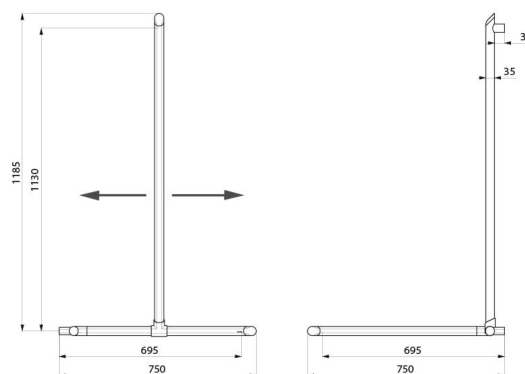

Verborgen bevestigingen.

Geleverd met rvs schroeven Ø 8 x 70 mm voor bevestiging in beton.

Afmetingen: 1130 x 695 x 695 mm.

Getest op meer dan 200 kg. Maximale aanbevolen belasting: 135 kg.

30 jaar garantie op greep. CE markering.

## VOORDELEN

Vernieuwend ontwerp voor iedereen

Verstelbare verticale stang

Comfort: ergonomisch platte antiroterende zijde

Getest op meer dan 200 kg

## TECHNISCHE EIGENSCHAPPEN

Haakse Be-Line<sup>®</sup> steungreep voor 2 muren met verticale stang - Ref. 511949W

Hoogte	1130 mm
Lengte	695 mm
Breedte	695 mm
Diameter	Ø 35
Afstand tot de muur	38 mm
Dikte	3 mm
Afwerking	Mat wit geëpoxeerd aluminium
Standaarden	