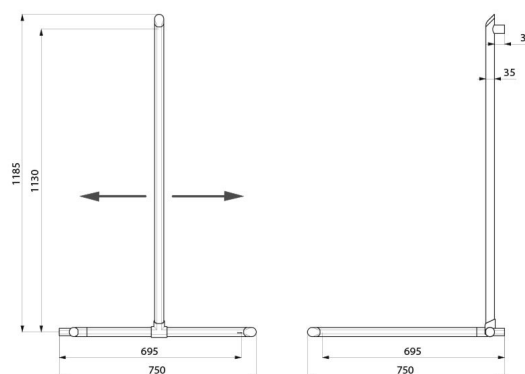

Plaatsing van de verticale stang is regelbaar bij de installatie: het is mogelijk de verticale stang naar links of rechts te verschuiven in functie van de toepassing (plaatsing van de kraan, diepte van het douchezetje...).

Verborgen bevestigingen.

Geleverd met rvs schroeven Ø 8 x 70 mm voor bevestiging in beton.

Afmetingen: 1130 x 695 x 695 mm.

Getest op meer dan 200 kg. Maximale aanbevolen belasting: 135 kg.

30 jaar garantie op greep. CE markering.

VOORDELEN

Vernieuwend ontwerp voor iedereen

Verstelbare verticale stang

Comfort: ergonomisch platte antiroterende zijde

Getest op meer dan 200 kg

TECHNISCHE EIGENSCHAPPEN

Haakse Be-Line® steungreep voor 2 muren met verticale stang - Ref. 511949W

Hoogte	1130 mm
Lengte	695 mm
Breedte	695 mm
Diameter	Ø 35
Afstand tot de muur	38 mm
Dikte	3 mm
Afwerking	Mat wit geëpoxeerd aluminium
Standaarden	

Waarborg

Herstelgarantie