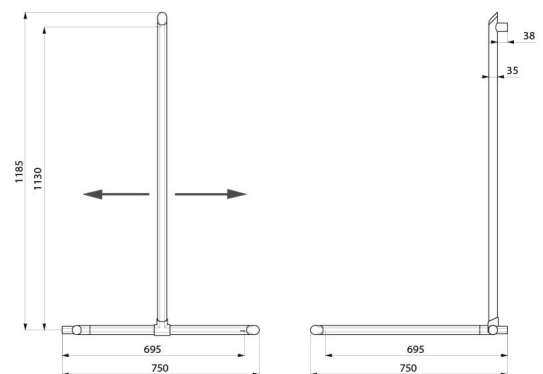

Verborgene bevestigingen.

Geleverd met rvs schroeven Ø 8 x 70 mm voor bevestiging in beton.

Afmetingen: 1130 x 695 x 695 mm.

Getest op meer dan 200 kg. Maximale aanbevolen belasting: 135 kg.

30 jaar garantie op greep. CE markering.

## VOORDELEN

Vernieuwend ontwerp voor iedereen

Verstelbare verticale stang

Comfort: ergonomisch platte antiroterende zijde

Getest op meer dan 200 kg

## TECHNISCHE EIGENSCHAPPEN

Haakse Be-Line® steungreep voor 2 muren met verticale stang - Ref. 511949C

Hoogte	1130 mm
Lengte	695 mm
Breedte	695 mm
Diameter	Ø 35
Afstand tot de muur	38 mm
Dikte	3 mm
Afwerking	Antraciet grijs geëpoxeerd aluminium
Standaarden	