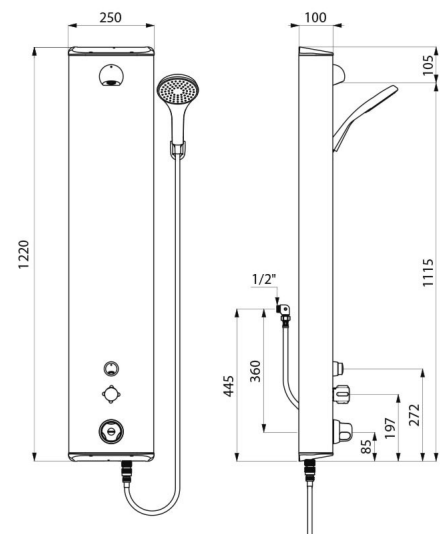

SECURITHERM douchepaneel

Ref. 792334

Thermostatisch zelfsluitend en mechanisch tweegreeps bediening

Adviesprijs excl. BTW Benelux 2024 : € 1 362,00

BESCHRIJVING

SECURITHERM douchepaneel - Ref. 792334

Thermostatisch tweegreeps douchepaneel:
 Paneel in mat gepolijst rvs, groot model voor opbouw muurbevestiging.
 Verborgen aansluiting met flexibels M 1/2".
 Thermostatische SECURITHERM douchemengkraan.
 Regelbare temperatuur van koud water tot 38°C met begrenzing op 38°C, en tweede begrenzing op 41°C.
 Antiverbrandingsveiligheid: automatische sluiting bij onderbreking van het koud water.
 Met anti "koude douche" functie: automatische sluiting bij onderbreking van het warm water.
 Verchroomde, vandaalbestendige en vaste kalkwerende hoofddouche ROUND met automatische debietregeling, met ingesteld debiet op 6 l/min bij 3 bar.
 Handdouche met afneembare doucheslang d.m.v. snelkoppeling en met meegeleverde muurhouder.
 Kraan met zelfsluiting na ~30 seconden, met soepele bediening voor bediening van de vaste ROUND douchekop en niet zelfsluitende kraan voor bediening van de handdouche.
 Het is mogelijk een thermische spoeling uit te voeren.
 Stopkraantjes.
 Verborgene bevestigingen.
 Filters en terugslagkleppen.
 Douchepaneel geschikt voor personen met beperkte mobiliteit.
 30 jaar garantie.

VOORDELEN

-  Thermostatische besturing van de temperatuur
-  Onmiddellijke sluiting bij onderbreking koud water
-  Vaste douchekop of handdouche
-  Paneel in RVS, kranen in messing

TECHNISCHE EIGENSCHAPPEN

SECURITHERM douchepaneel - Ref. 792334

Aansluiting	M1/2"
Technologie	Niet zelfsluitend
Hoogte	1.220 mm
Diepte	100 mm
Breedte	250 mm
Debiet	6 l/min
Temperatuurbegrenzing	Thermostatisch
Afwerking	Mat gepolijst rvs
Standaarden	ACS  