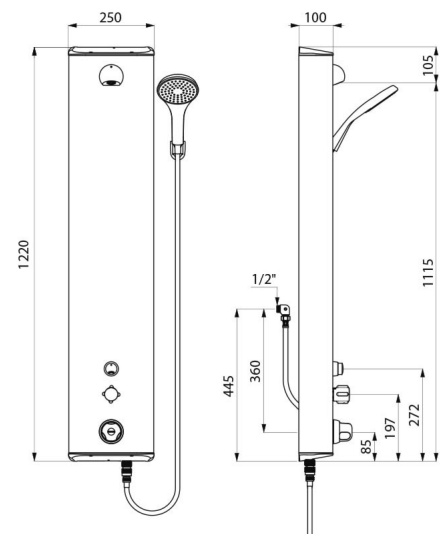

SECURITHERM douchepaneel

Ref. 792334

Thermostatisch zelfsluitend en mechanisch tweegreeps bediening

Adviesprijs excl. BTW Benelux 2025 : € 1 403,00

BESCHRIJVING

SECURITHERM douchepaneel - Ref. 792334

Thermostatisch tweegreeps douchepaneel:
 Paneel in mat gepolijst rvs, groot model voor opbouw muurbevestiging.
 Verborgen aansluiting met flexibels M 1/2".
 Thermostatische SECURITHERM douchemengkraan.
 Regelbare temperatuur van koud water tot 38°C met begrenzing op 38°C, en tweede begrenzing op 41°C.
 Antiverbrandingsveiligheid: automatische sluiting bij onderbreking van het koud water.
 Met anti "koude douche" functie: automatische sluiting bij onderbreking van het warm water.
 Verchroomde, vandaalbestendige en vaste kalkwerende hoofddouche ROUND met automatische debietregeling, met ingesteld debiet op 6 l/min bij 3 bar.
 Handdouche met afneembare doucheslang d.m.v. snelkoppeling en met meegeleverde muurhouder.
 Kraan met zelfsluiting na ~30 seconden, met soepele bediening voor bediening van de vaste ROUND douchekop en niet zelfsluitende kraan voor bediening van de handdouche.
 Het is mogelijk een thermische spoeling uit te voeren.
 Stopkraantjes.
 Verborgene bevestigingen.
 Filters en terugslagkleppen.
 Douchepaneel geschikt voor personen met beperkte mobiliteit.
 30 jaar garantie.

VOORDELEN

-  Thermostatische besturing van de temperatuur
-  Onmiddellijke sluiting bij onderbreking koud water
-  Vaste douchekop of handdouche
-  Paneel in RVS, kranen in messing

TECHNISCHE EIGENSCHAPPEN

SECURITHERM douchepaneel - Ref. 792334

Aansluiting	M1/2"
Technologie	Niet zelfsluitend
Hoogte	1.220 mm
Diepte	100 mm
Breedte	250 mm
Debiet	6 l/min
Temperatuurbegrenzing	Thermostatisch
Afwerking	Mat gepolijst rvs
Standaarden	ACS  