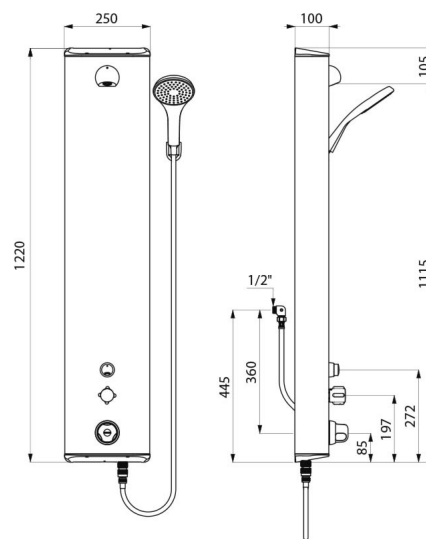

## BESCHRIJVING

SECURITHERM douchepaneel - Ref. 792334

Thermostatisch tweegreeps douchepaneel:  
 Paneel in mat gepolijst rvs, groot model voor opbouw muurbevestiging.  
 Verborgen aansluiting met flexibels M 1/2".  
 Thermostatische SECURITHERM douchemengkraan.  
 Regelbare temperatuur van koud water tot 38°C met begrenzing op 38°C, en tweede begrenzing op 41°C.  
 Antiverbrandingsveiligheid: automatische sluiting bij onderbreking van het koud water.  
 Met anti "koude douche" functie: automatische sluiting bij onderbreking van het warm water.  
 Verchromde, vandaalbestendige en vaste kalkwerende hoofddouche ROUND met automatische debietregeling, met ingesteld debiet op 6 l/min bij 3 bar.  
 Handdouche met afneembare doucheslang d.m.v. snelkoppeling en met meegeleverde muurhouder.  
 Kraan met zelfsluiting na ~30 seconden, met soepele bediening voor bediening van de vaste ROUND douchekop en niet zelfsluitende kraan voor bediening van de handdouche.  
 Het is mogelijk een thermische spoeling uit te voeren.  
 Stopkraantjes.  
 Verborgen bevestigingen.  
 Filters en terugslagkleppen.  
 Douchepaneel geschikt voor personen met beperkte mobiliteit.  
 30 jaar garantie.

## VOORDELEN

-  Thermostatische besturing van de temperatuur
-  Onmiddellijke sluiting bij onderbreking koud water
-  Vaste douchekop of handdouche
-  Paneel in RVS, kranen in messing

## TECHNISCHE EIGENSCHAPPEN

SECURITHERM douchepaneel - Ref. 792334

Aansluiting	M1/2"
Technologie	Niet zelfsluitend
Hoogte	1.220 mm
Diepte	100 mm
Breedte	250 mm
Debiet	6 l/min
Temperatuurbegrenzing	Thermostatisch
Afwerking	Mat gepolijst rvs
Standaarden	ACS  