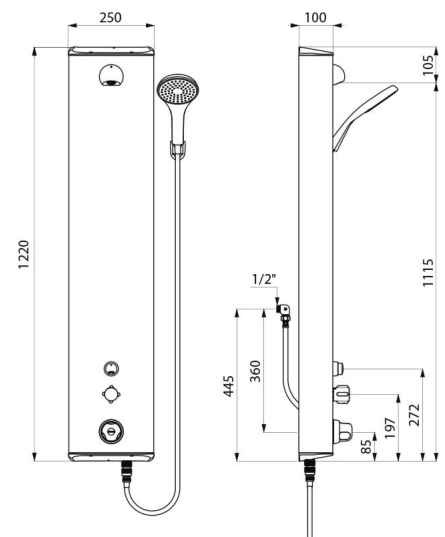

SECURITHERM douchepaneel

Ref. 792334

Thermostatisch zelfsluitend en mechanisch tweegreeps bediening

Adviesprijs excl. BTW Benelux 2025 : € 1 403,00

BESCHRIJVING

SECURITHERM douchepaneel - Ref. 792334

Thermostatisch tweegreeps douchepaneel:
 Paneel in mat gepolijst rvs, groot model voor opbouw muurbevestiging.
 Verborgen aansluiting met flexibels M 1/2".
 Thermostatische SECURITHERM douchemengkraan.
 Regelbare temperatuur van koud water tot 38°C met begrenzing op 38°C, en tweede begrenzing op 41°C.
 Antiverbrandingsveiligheid: automatische sluiting bij onderbreking van het koud water.
 Met anti "koude douche" functie: automatische sluiting bij onderbreking van het warm water.
 Verchroomde, vandaalbestendige en vaste kalkwerende hoofddouche ROUND met automatische debietregeling, met ingesteld debiet op 6 l/min bij 3 bar.
 Handdouche met afneembare doucheslang d.m.v. snelkoppeling en met meegeleverde muurhouder.
 Kraan met zelfsluiting na ~30 seconden, met soepele bediening voor bediening van de vaste ROUND douchekop en niet zelfsluitende kraan voor bediening van de handdouche.
 Het is mogelijk een thermische spoeling uit te voeren.
 Stopkraantjes.
 Verborgene bevestigingen.
 Filters en terugslagkleppen.
 Douchepaneel geschikt voor personen met beperkte mobiliteit.
 30 jaar garantie.

VOORDELEN

-  Thermostatische besturing van de temperatuur
-  Onmiddellijke sluiting bij onderbreking koud water
-  Vaste douchekop of handdouche
-  Paneel in RVS, kranen in messing

TECHNISCHE EIGENSCHAPPEN

SECURITHERM douchepaneel - Ref. 792334

Aansluiting	M1/2"
Technologie	Niet zelfsluitend
Hoogte	1.220 mm
Diepte	100 mm
Breedte	250 mm
Debiet	6 l/min
Temperatuurbegrenzing	Thermostatisch
Afwerking	Mat gepolijst rvs
Standaarden	ACS  