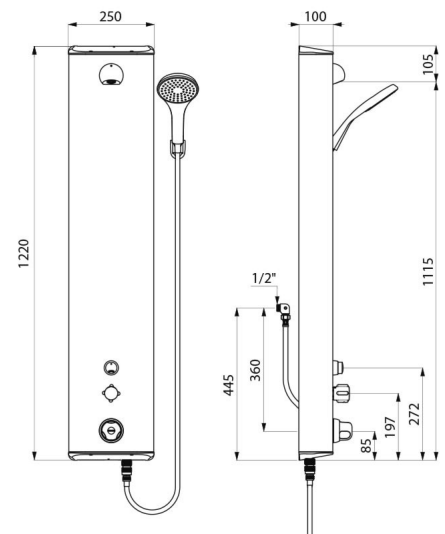

## BESCHRIJVING

SECURITHERM douchepaneel - Ref. 792334

Thermostatisch tweegreeps douchepaneel:  
 Paneel in mat gepolijst rvs, groot model voor opbouw muurbevestiging.  
 Verborgen aansluiting met flexibels M 1/2".  
 Thermostatische SECURITHERM douchemengkraan.  
 Regelbare temperatuur van koud water tot 38°C met begrenzing op 38°C, en tweede begrenzing op 41°C.  
 Antiverbrandingsveiligheid: automatische sluiting bij onderbreking van het koud water.  
 Met anti "koude douche" functie: automatische sluiting bij onderbreking van het warm water.  
 Verchromde, vandaalbestendige en vaste kalkwerende hoofddouche ROUND met automatische debietregeling, met ingesteld debiet op 6 l/min bij 3 bar.  
 Handdouche met afneembare doucheslang d.m.v. snelkoppeling en met meegeleverde muurhouder.  
 Kraan met zelfsluiting na ~30 seconden, met soepele bediening voor bediening van de vaste ROUND douchekop en niet zelfsluitende kraan voor bediening van de handdouche.  
 Het is mogelijk een thermische spoeling uit te voeren.  
 Stopkraantjes.  
 Verborgen bevestigingen.  
 Filters en terugslagkleppen.  
 Douchepaneel geschikt voor personen met beperkte mobiliteit.  
 30 jaar garantie.

## VOORDELEN

-  Thermostatische besturing van de temperatuur
-  Onmiddellijke sluiting bij onderbreking koud water
-  Vaste douchekop of handdouche
-  Paneel in RVS, kranen in messing

## TECHNISCHE EIGENSCHAPPEN

SECURITHERM douchepaneel - Ref. 792334

Aansluiting	M1/2"
Technologie	Niet zelfsluitend
Hoogte	1.220 mm
Diepte	100 mm
Breedte	250 mm
Debiet	6 l/min
Temperatuurbegrenzing	Thermostatisch
Afwerking	Mat gepolijst rvs
Standaarden	ACS  