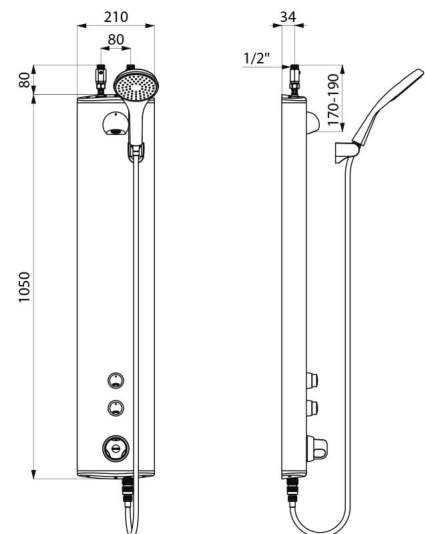

SECURITHERM dubbele bediening zelfsluitend douchepaneel

Ref. 792320

Thermostatisch zelfsluitend tweegreeps bediening

Adviesprijs excl. BTW Benelux 2025 : € 1 211,00

BESCHRIJVING

SECURITHERM dubbele bediening zelfsluitend douchepaneel - Ref. 792320

Thermostatisch zelfsluitend tweegreeps douchepaneel:
Geanodiseerd aluminium paneel voor opbouw muurbevestiging.
Boven aansluiting met rechte stopkraantjes M1/2".
Thermostatische SECURITHERM douche mengkraan.
Regelbare temperatuur van koud water tot 38°C met begrenzing op 38°C, en tweede begrenzing op 41°C.
Anti-verbrandingsveiligheid: automatische sluiting bij onderbreking van het koud water.
Met anti "koude douche" functie: automatische sluiting bij onderbreking van het warm water.
Het is mogelijk een thermische spoeling uit te voeren.
Soepele bediening.
Verchromde, vandaalbestendige en kalkwerende vaste ROUND douchekop met automatische debietregeling met ingesteld debiet op 6 l/min bij 3 bar.
Handdouche met afneembare doucheslang d.m.v. snelkoppeling en met meegeleverde muurhouder.
2 zelfsluitende kranen ~30 seconden voor bediening van de ROUND douchekop en de handdouche met flexibel (muurhouder niet inbegrepen).
Verborgen bevestigingen.
Filters en terugslagkleppen.
Douchepaneel geschikt voor personen met beperkte mobiliteit.
30 jaar garantie.

TECHNISCHE EIGENSCHAPPEN

SECURITHERM dubbele bediening zelfsluitend douchepaneel - Ref. 792320

Aansluiting	M1/2"
Technologie	Zelfsluitend
Hoogte	1.050 mm
Diepte	65 mm
Breedte	210 mm
Debiet	6 l/min
Temperatuurbegrenzing	Thermostatisch
Afwerking	Aluminium
Standaarden	ACS

VOORDELEN