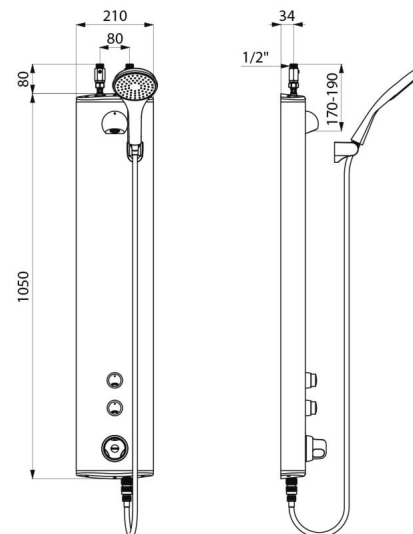

Thermostatisch zelfsluitend tweegreeps douchepaneel:
Geanodiseerd aluminium paneel voor opbouw muurbevestiging.
Bovenaansluiting met rechte stopkraantjes M1/2".
Thermostatische SECURITHERM douche mengkraan.
Regelbare temperatuur van koud water tot 38°C met begrenzing op 38°C, en tweede begrenzing op 41°C.
Anti-verbrandingsveiligheid: automatische sluiting bij onderbreking van het koud water.
Met anti "koude douche" functie: automatische sluiting bij onderbreking van het warm water.
Het is mogelijk een thermische spoeling uit te voeren.
Soepele bediening.
Verchromde, vandaalbestendige en kalkwerende vaste ROUND douchekop met automatische debietregeling met ingesteld debiet op 6 l/min bij 3 bar.
Handdouche met afneembare doucheslang d.m.v. snelkoppeling en met meegeleverde muurhouder.
2 zelfsluitende kranen ~30 seconden voor bediening van de ROUND douchekop en de handdouche met flexibel (muurhouder niet inbegrepen).
Verborgene bevestigingen.
Filters en terugslagkleppen.
Douchepaneel geschikt voor personen met beperkte mobiliteit.
30 jaar garantie.

TECHNISCHE EIGENSCHAPPEN

SECURITHERM dubbele bediening zelfsluitend douchepaneel - Ref. 792320

Aansluiting	M1/2"
Technologie	Zelfsluitend
Hoogte	1.050 mm
Diepte	65 mm
Breedte	210 mm
Debiet	6 l/min
Temperatuurbegrenzing	Thermostatisch
Afwerking	Aluminium
Standaarden	ACS  

VOORDELEN

-  Thermostatische besturing van de temperatuur
-  Onmiddellijke sluiting bij onderbreking koud water
-  80 % waterbesparing
-  Paneel in aluminium, kranen in messing

Waarborg