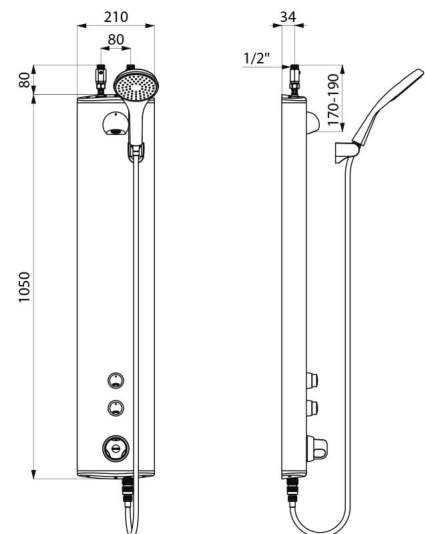

SECURITHERM dubbele bediening zelfsluitend douchepaneel

Ref. 792320

Thermostatisch zelfsluitend tweegreeps bediening

Adviesprijs excl. BTW Benelux 2024 : € 1 170,00

BESCHRIJVING

SECURITHERM dubbele bediening zelfsluitend douchepaneel - Ref. 792320

Thermostatisch zelfsluitend tweegreeps douchepaneel:
Geanodiseerd aluminium paneel voor opbouw muurbevestiging.
Bovenaansluiting met rechte stopkraantjes M1/2".
Thermostatische SECURITHERM douche mengkraan.
Regelbare temperatuur van koud water tot 38°C met begrenzing op 38°C, en tweede begrenzing op 41°C.
Anti-verbrandingsveiligheid: automatische sluiting bij onderbreking van het koud water.
Met anti "koude douche" functie: automatische sluiting bij onderbreking van het warm water.
Het is mogelijk een thermische spoeling uit te voeren.
Soepele bediening.
Verchromde, vandaalbestendige en kalkwerende vaste ROUND douchekop met automatische debietregeling met ingesteld debiet op 6 l/min bij 3 bar.
Handdouche met afneembare doucheslang d.m.v. snelkoppeling en met meegeleverde muurhouder.
2 zelfsluitende kranen ~30 seconden voor bediening van de ROUND douchekop en de handdouche met flexibel (muurhouder niet inbegrepen).
Verborgene bevestigingen.
Filters en terugslagkleppen.
Douchepaneel geschikt voor personen met beperkte mobiliteit.
30 jaar garantie.

TECHNISCHE EIGENSCHAPPEN

SECURITHERM dubbele bediening zelfsluitend douchepaneel - Ref. 792320

Aansluiting	M1/2"
Technologie	Zelfsluitend
Hoogte	1.050 mm
Diepte	65 mm
Breedte	210 mm
Debiet	6 l/min
Temperatuurbegrenzing	Thermostatisch
Afwerking	Aluminium
Standaarden	ACS

VOORDELEN