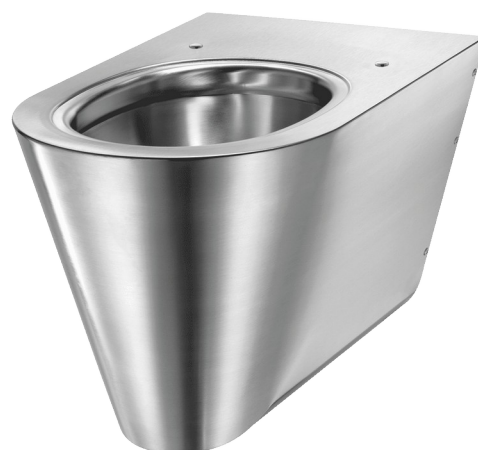

S21 S hangtoilet

Ref. 110310

RVS 304 mat gepolijst

Adviesprijs excl. BTW Benelux 2025 : € 1 153,00

BESCHRIJVING

S21 S hangtoilet - Ref. 110310

Hangtoilet, 360 x 350 x 535 mm.

Kan geplaatst worden op elk standaard voorwandsysteem, beschikbaar in de markt.

Elegant en strak design.

Bacteriostatisch RVS 304.

Mat gepolijste afwerking.

Dikte rvs: 1,5 mm.

Geperste kom, zonder lasnaden, voor een eenvoudig onderhoud en een betere hygiëne.

De binnenkant van de kom is gepolijst en de randen zijn afgerond voor een gemakkelijke reiniging.

Met spoelrand.

Horizontale toevoer Ø 55 mm.

Horizontale afvoer Ø 100 mm.

Waterbesparing: efficiënte werking met 4 liter water of meer.

Toilet met gesloten onderkant.

Voorzien van boorgaten voor het plaatsen van een toiletzitting. Rvs afdekdopjes worden meegeleverd voor gebruik zonder zitting.

Snel en eenvoudig te plaatsen: monteren via de voorkant dankzij de bevestigingsplaat in rvs.

Geleverd met bevestigingsplaat en 6 anti-diefstal schroeven TORX.

CE markering. Conform de norm EN 997 voor een spoeling van 4 liter.