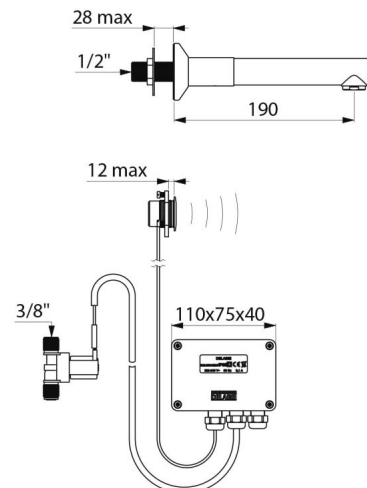

VOORDELEN

- Antibacteriële periodieke spoeling
- Hygiëne: demonteerbare uitloop - intern reinigen
- Hygiëne: gladde binnenkant beperkt bacteriegroei
- Geen manueel contact nodig: infrarood detectie

TECHNISCHE EIGENSCHAPPEN

TEMPOMATIC elektronische kraan met demonteerbare BIOCLIP uitloop - Ref. 20804T2

Aansluiting	3/8"
Technologie	Automatische muurkraan
Diepte	190 mm
Lengte van de uitloop	129 mm
Debiet	4 l/min bij 3 bar
Afwerking	Messing verchromd

Standaarden

Waarborg