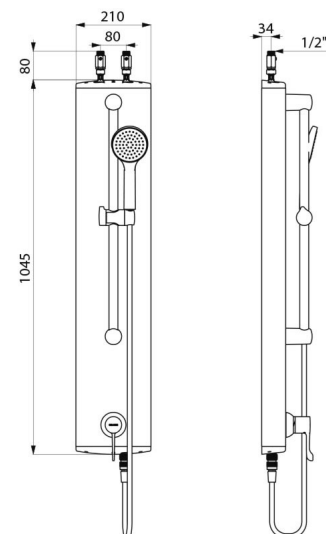

SECURITHERM aluminium douchepaneel met sequentiële mengkraan

Ref. H9636BEL

Thermostatisch douchepaneel met sequentiële mengkraan

Adviesprijs excl. BTW Benelux 2025 : € 1 003,00

BESCHRIJVING

SECURITHERM aluminium douchepaneel met sequentiële mengkraan - Ref. H9636BEL

SECURITHERM geanodiseerd aluminium douchepaneel voor installatie in opbouw.
Thermostatische sequentiële SECURITHERM douchemengkraan.
Thermostatisch sequentiële mengkraan: openen en sluiten op koud water. Terugvloeiing warm water en koud water is uitgesloten.
Sequentiële mengkraan met anti-verbrandingsveiligheid: automatische sluiting bij onderbreking van het koud water.
Anti- "koude douche" functie: automatische sluiting bij onderbreking van het warm water.
Regelbare temperatuur: van koud water tot 39°C.
Temperatuurbegrenzing ingesteld op 39°C, regelbaar.
Het is mogelijk een thermische spoeling uit te voeren.
Debiet ingesteld op 9 l/min bij 3 bar.
Verstelbare handdouche op verchromde houder met afneembare doucheslang d.m.v. snelkoppeling.
Hygiënische hendel L.100 mm.
Bovenaansluiting met rechte stopkraantjes M1/2".
Verborgen bevestigingen. Filters en terugslagkleppen op de toevoeren.
Douchepaneel uitermate geschikt voor zorginstellingen, ziekenhuizen en klinieken.
Sequentiële mengkraan geschikt voor mensen met beperkte mobiliteit.
Douchepaneel met 30 jaar garantie.

TECHNISCHE EIGENSCHAPPEN

SECURITHERM aluminium douchepaneel met sequentiële mengkraan - Ref. H9636BEL

Stroomtoevoer	Boven aansluiting met rechte stopkraantjes M1/2"
Aansluiting	M1/2"
Technologie	thermostatische sequentiële douchemengkraan
Hoogte	1045 mm
Breedte	210 mm
Debiet	9 l/min
Temperatuurbegrenzing	Ja
Afwerking	Aluminium
Standaarden	

VOORDELEN