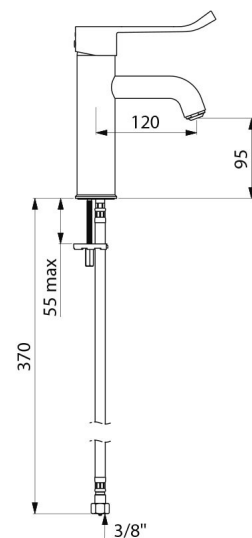

SECURITHERM EP BIOCLIP wastafelmengkraan met drukcompensatie

Ref. 28211LEP

Demonteerbare mechanische mengkraan H.95 L.120, hygiënische hendel

Adviesprijs excl. BTW Benelux 2025 : € 488,00

BESCHRIJVING

SECURITHERM EP BIOCLIP wastafelmengkraan met drukcompensatie - Ref. 28211LEP

Mechanische wastafelmengkraan met drukcompensatie op blad.
Mechanische BIOCLIP mengkraan: volledig demonteerbare kranen voor reiniging en desinfectie.
Eéngatsmengkraan met uitloop H.95 mm L.120 mm met hygiënische BIOSAFE uitgang.
Uitloop geschikt voor het plaatsen van een BIOFIL eindfilter.
Keramisch binnenwerk Ø 35 met drukcompensatie met vooraf ingestelde temperatuurbegrenzing.
Een thermische spoeling is eenvoudig uit te voeren zonder demonteren van de greep en zonder afsluiten van de koud watertoevoer.
Totale anti-verbrandingsveiligheid: beperkt debiet WW bij onderbreking KW (en omgekeerd).
Constante temperatuur, ongeacht druk- en debietschommelingen in het net.
Lichaam en uitloop met gladde binnenkant en beperkte waterinhoud.
Debiet beperkt op 5 l/min bij 3 bar.
Bediening met hygiënische hendel L.150 mm.
Zonder trekplug en afvoer.
Met PEX slangen F3/8".
Filters en terugslagkleppen.
Verstevigde bevestiging met 2 rvs staafjes.
SECURITHERM mechanische mengkraan met drukcompensatie, uitermate geschikt voor zorginstellingen, ziekenhuizen en klinieken.
Eéngatsmengkraan geschikt voor mensen met beperkte mobiliteit.
Mengkraan met 30 jaar garantie.

TECHNISCHE EIGENSCHAPPEN

SECURITHERM EP BIOCLIP wastafelmengkraan met drukcompensatie - Ref. 28211LEP