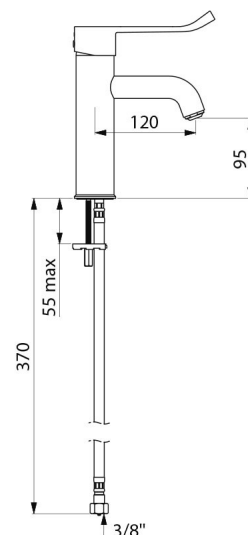

SECURITHERM EP BIOCLIP wastafelmengkraan met drukcompensatie

Ref. 28211LEP

Demonteerbare mechanische mengkraan H.95 L.120, hygiënische hendel

Adviesprijs excl. BTW Benelux 2024 : € 474,00

BESCHRIJVING

SECURITHERM EP BIOCLIP wastafelmengkraan met drukcompensatie - Ref. 28211LEP

Mechanische wastafelmengkraan met drukcompensatie op blad.
Mechanische BIOCLIP mengkraan: volledig demonteerbare kranen voor reiniging en desinfectie.
Eéngatsmengkraan met uitloop H.95 mm L.120 mm met hygiënische BIOSAFE uitgang.
Uitloop geschikt voor het plaatsen van een BIOFIL eindfilter.
Keramisch binnenwerk Ø 35 met drukcompensatie met vooraf ingestelde temperatuurbegrenzing.
Een thermische spoeling is eenvoudig uit te voeren zonder demonteren van de greep en zonder afsluiten van de koud watertoevoer.
Totale anti-verbrandingsveiligheid: beperkt debiet WW bij onderbreking KW (en omgekeerd).
Constante temperatuur, ongeacht druk- en debietschommelingen in het net.
Lichaam en uitloop met gladde binnenkant en beperkte waterinhoud.
Debiet beperkt op 5 l/min bij 3 bar.
Bediening met hygiënische hendel L.150 mm.
Zonder trekplug en afvoer.
Met PEX slangen F3/8".
Filters en terugslagkleppen.
Verstevigde bevestiging met 2 rvs staafjes.
SECURITHERM mechanische mengkraan met drukcompensatie, uitermate geschikt voor zorginstellingen, ziekenhuizen en klinieken.
Eéngatsmengkraan geschikt voor mensen met beperkte mobiliteit.
Mengkraan met 30 jaar garantie.

TECHNISCHE EIGENSCHAPPEN

SECURITHERM EP BIOCLIP wastafelmengkraan met drukcompensatie - Ref. 28211LEP