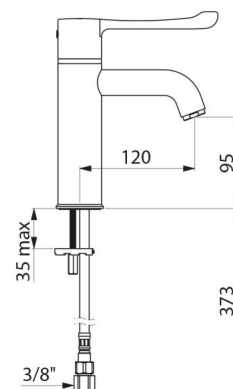

SECURITHERM

thermostatische wastafelmengkraan

Ref. H96001BEL

Thermostatische sequentiële ééngatsmengkraan H.95 L.120

Adviesprijs excl. BTW Benelux 2025 : € 436,00

BESCHRIJVING

SECURITHERM thermostatische wastafelmengkraan - Ref. H96001BEL

SECURITHERM thermostatische wastafelmengkraan op blad.
Thermostatische sequentiële mengkraan: openen en sluiten op koud water.
Geen enkel risico op terugvloeiing tussen warm en koud water.
Geen terugslagkleppen op de toevoeren.
Anti-verbrandingsveiligheid: automatische sluiting bij onderbreking koud of warm water.
Securitouch thermische anti-verbrandingsisolatie.
Ééngatsmengkraan met gebogen uitloop H.95 L.120 met hygiënische straalbreker die geen onzuiverheden vasthoudt en bestand is tegen thermische spoelingen.
Sequentieel thermostatisch kalkwerend binnenwerk voor debiet en temperatuurregeling met eenzelfde laterale handeling.
Regelbare temperatuur: van koud water tot 40°C met temperatuurbegrenzing ingesteld op 40°C.
Mogelijk een thermische of chemische spoeling uit te voeren.
Lichaam en uitloop met gladde binnenkant en beperkte hoeveelheid water.
Debiet beperkt op 5 l/min bij 3 bar.
Bediening zonder manueel contact met hygiënische hendel L.146 mm.
PEX flexibels F3/8" met filters en terugslagkleppen.
Verstevigde bevestiging met 2 rvs staafjes.
Wastafelmengkraan uitermate geschikt voor zorginstellingen, ziekenhuizen en klinieken.
Geschikt voor mensen met beperkte mobiliteit.
30 jaar garantie.
Model ook beschikbaar met koperen aansluitpijpen.

TECHNISCHE EIGENSCHAPPEN

SECURITHERM thermostatische wastafelmengkraan - Ref. H96001BEL