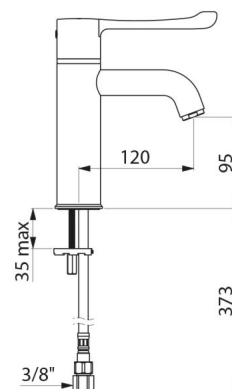

SECURITHERM thermostatische wastafelmengkraan op blad.
 Thermostatische sequentiële mengkraan: openen en sluiten op koud water.
 Geen enkel risico op terugvloeiing tussen warm en koud water.
 Geen terugslagkleppen op de toevoeren.
 Anti-verbrandingsveiligheid: automatische sluiting bij onderbreking koud of warm water.
 Securitouch thermische anti-verbrandingsisolatie.
 Ééngatsmengkraan met gebogen uitloop H.95 L.120 met hygiënische straalbreker die geen onzuiverheden vasthoudt en bestand is tegen thermische spoelingen.
 Sequentieel thermostatisch kalkwerend binnenwerk voor debiet en temperatuurregeling met eenzelfde laterale handeling.
 Regelbare temperatuur: van koud water tot 40°C met temperatuurbegrenzing ingesteld op 40°C.
 Mogelijk een thermische of chemische spoeling uit te voeren.
 Lichaam en uitloop met gladde binnenkant en beperkte hoeveelheid water.
 Debiet beperkt op 5 l/min bij 3 bar.
 Bediening zonder manueel contact met hygiënische hendel L.146 mm.
 PEX flexibels F3/8" met filters en terugslagkleppen.
 Verstevigde bevestiging met 2 rvs staafjes.
 Wastafelmengkraan uitermate geschikt voor zorginstellingen, ziekenhuizen en klinieken.
 Geschikt voor mensen met beperkte mobiliteit.
 30 jaar garantie.
 Model ook beschikbaar met koperen aansluitpijpen.

TECHNISCHE EIGENSCHAPPEN

SECURITHERM thermostatische wastafelmengkraan - Ref. H96001BEL

Aansluiting	F3/8"
Technologie	SECURITHERM sequentieel Securitouch
Hoogte van de uitloop	95 mm
Lengte van de uitloop	120 mm
Debiet	5 l/min bij 3 bar
Temperatuurbegrenzing	40°C
Afwerking	Messing verchromd
Standaarden	