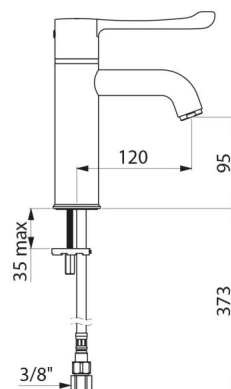

SECURITHERM

thermostatische wastafelmengkraan

Ref. H96001BEL

Thermostatische sequentiële ééngatsmengkraan H.95 L.120

Adviesprijs excl. BTW Benelux 2025 : € 436,00

BESCHRIJVING

SECURITHERM thermostatische wastafelmengkraan - Ref. H96001BEL

SECURITHERM thermostatische wastafelmengkraan op blad.
Thermostatische sequentiële mengkraan: openen en sluiten op koud water.
Geen enkel risico op terugvloeiing tussen warm en koud water.
Geen terugslagkleppen op de toevoeren.
Anti-verbrandingsveiligheid: automatische sluiting bij onderbreking koud of warm water.
Securitouch thermische anti-verbrandingsisolatie.
Ééngatsmengkraan met gebogen uitloop H.95 L.120 met hygiënische straalbreker die geen onzuiverheden vasthoudt en bestand is tegen thermische spoelingen.
Sequentieel thermostatisch kalkwerend binnenwerk voor debiet en temperatuurregeling met eenzelfde laterale handeling.
Regelbare temperatuur: van koud water tot 40°C met temperatuurbegrenzing ingesteld op 40°C.
Mogelijk een thermische of chemische spoeling uit te voeren.
Lichaam en uitloop met gladde binnenkant en beperkte hoeveelheid water.
Debiet beperkt op 5 l/min bij 3 bar.
Bediening zonder manueel contact met hygiënische hendel L.146 mm.
PEX flexibels F3/8" met filters en terugslagkleppen.
Verstevigde bevestiging met 2 rvs staaftjes.
Wastafelmengkraan uitermate geschikt voor zorginstellingen, ziekenhuizen en klinieken.
Geschikt voor mensen met beperkte mobiliteit.
30 jaar garantie.
Model ook beschikbaar met koperen aansluitpijpen.

TECHNISCHE EIGENSCHAPPEN

SECURITHERM thermostatische wastafelmengkraan - Ref. H96001BEL