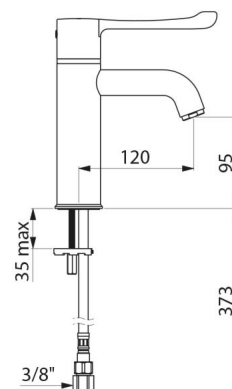

SECURITHERM thermostatische wastafelmengkraan op blad.
 Thermostatische sequentiële mengkraan: openen en sluiten op koud water.
 Geen enkel risico op terugvloeiing tussen warm en koud water.
 Geen terugslagkleppen op de toevoeren.
 Anti-verbrandingsveiligheid: automatische sluiting bij onderbreking koud of warm water.
 Securitouch thermische anti-verbrandingsisolatie.
 Ééngatsmengkraan met gebogen uitloop H.95 L.120 met hygiënische straalbreker die geen onzuiverheden vasthoudt en bestand is tegen thermische spoelingen.
 Sequentieel thermostatisch kalkwerend binnenwerk voor debiet en temperatuurregeling met eenzelfde laterale handeling.
 Regelbare temperatuur: van koud water tot 40°C met temperatuurbegrenzing ingesteld op 40°C.
 Mogelijk een thermische of chemische spoeling uit te voeren.
 Lichaam en uitloop met gladde binnenkant en beperkte hoeveelheid water.
 Debiet beperkt op 5 l/min bij 3 bar.
 Bediening zonder manueel contact met hygiënische hendel L.146 mm.
 PEX flexibels F3/8" met filters en terugslagkleppen.
 Verstevigde bevestiging met 2 rvs staaftjes.
 Wastafelmengkraan uitermate geschikt voor zorginstellingen, ziekenhuizen en klinieken.
 Geschikt voor mensen met beperkte mobiliteit.
 30 jaar garantie.
 Model ook beschikbaar met koperen aansluitpijpen.

TECHNISCHE EIGENSCHAPPEN

SECURITHERM thermostatische wastafelmengkraan - Ref. H96001BEL

Aansluiting	F3/8"
Technologie	SECURITHERM sequentieel Securitouch
Hoogte van de uitloop	95 mm
Lengte van de uitloop	120 mm
Debiet	5 l/min bij 3 bar
Temperatuurbegrenzing	40°C
Afwerking	Messing verchromd
Standaarden	