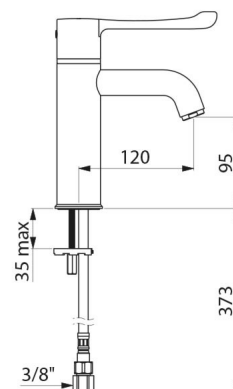

SECURITHERM

thermostatische wastafelmengkraan

Ref. H96001BEL

Thermostatische sequentiële ééngatsmengkraan H.95 L.120

Adviesprijs excl. BTW Benelux 2024 : € 414,00

BESCHRIJVING

SECURITHERM thermostatische wastafelmengkraan - Ref. H96001BEL

SECURITHERM thermostatische wastafelmengkraan op blad.
Thermostatische sequentiële mengkraan: openen en sluiten op koud water.
Geen enkel risico op terugvloeiing tussen warm en koud water.
Geen terugslagkleppen op de toevoeren.
Anti-verbrandingsveiligheid: automatische sluiting bij onderbreking koud of warm water.
Securitouch thermische anti-verbrandingsisolatie.
Ééngatsmengkraan met gebogen uitloop H.95 L.120 met hygiënische straalbreker die geen onzuiverheden vasthoudt en bestand is tegen thermische spoelingen.
Sequentieel thermostatisch kalkwerend binnenwerk voor debiet en temperatuurregeling met eenzelfde laterale handeling.
Regelbare temperatuur: van koud water tot 40°C met temperatuurbegrenzing ingesteld op 40°C.
Mogelijk een thermische of chemische spoeling uit te voeren.
Lichaam en uitloop met gladde binnenkant en beperkte hoeveelheid water.
Debiet beperkt op 5 l/min bij 3 bar.
Bediening zonder manueel contact met hygiënische hendel L.146 mm.
PEX flexibels F3/8" met filters en terugslagkleppen.
Verstevigde bevestiging met 2 rvs staaftjes.
Wastafelmengkraan uitermate geschikt voor zorginstellingen, ziekenhuizen en klinieken.
Geschikt voor mensen met beperkte mobiliteit.
30 jaar garantie.
Model ook beschikbaar met koperen aansluitpijpen.

TECHNISCHE EIGENSCHAPPEN

SECURITHERM thermostatische wastafelmengkraan - Ref. H96001BEL