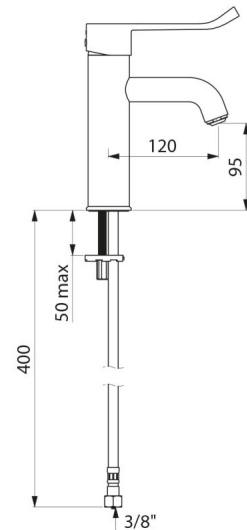

Mechanische wastafelmengkraan

Ref. 2721LBEL

Mechanische ééngreepsmengkraan H.95 L.120

Adviesprijs excl. BTW Benelux 2025 : € 262,00

BESCHRIJVING

Mechanische wastafelmengkraan - Ref. 2721LBEL

Mechanische wastafelmengkraan op blad.
 Eéngatsmengkraan met gebogen uitloop H.95 mm L.120 mm uitgerust met hygiënische BIOSAFE uitgang.
 Uitloop geschikt voor het plaatsen van een BIOFIL eindfilter.
 Keramisch binnenwerk Ø 35 met vooraf ingestelde temperatuurbegrenzing.
 Lichaam en uitloop met gladde binnenkant (beperkt bacterievorming).
 Debiet beperkt op 5 l/min.
 Bediening met hygiënische hendel L.150.
 Zonder trekplug en afvoer.
 PEX flexibels F3/8".
 Filter en terugslagklep op de koud watertoevoer.
 Verstevigde bevestiging met 2 rvs staafjes.
 Mechanische mengkraan uitermate geschikt voor zorginstellingen, ziekenhuizen en klinieken.
 Eéngatsmengkraan geschikt voor personen met beperkte mobiliteit.
 Mengkraan met 30 jaar garantie.

VOORDELEN

-  Hygiëne: gladde binnenkant beperkt bacteriegroei
-  Maximale hygiëne: beperkte hoeveelheid water
-  Thermische spoeling zonder demonteren van de greep
-  Hygiënische hendel: contactloze bediening

TECHNISCHE EIGENSCHAPPEN

Mechanische wastafelmengkraan - Ref. 2721LBEL

Aansluiting	F3/8"
Hoogte van de uitloop	95 mm
Lengte van de uitloop	120 mm
Debiet	5 l/min
Temperatuurbegrenzing	Ja
Afwerking	Messing verchromd
Standaarden	
Waarborg	
Herstelgarantie	