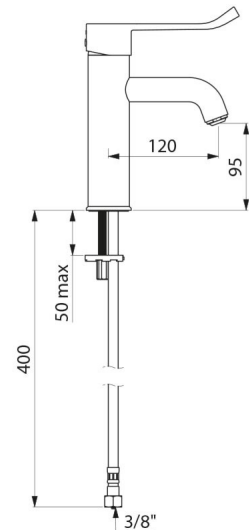

Mechanische wastafelmengkraan

Ref. 2721LBEL

Mechanische ééngreepsmengkraan H.95 L.120

Adviesprijs excl. BTW Benelux 2025 : € 262,00

BESCHRIJVING

Mechanische wastafelmengkraan - Ref. 2721LBEL

Mechanische wastafelmengkraan op blad.
 Ééngatsmengkraan met gebogen uitloop H.95 mm L.120 mm uitgerust met hygiënische BIOSAFE uitgang.
 Uitloop geschikt voor het plaatsen van een BIOFIL eindfilter.
 Keramisch binnenwerk Ø 35 met vooraf ingestelde temperatuurbegrenzing.
 Lichaam en uitloop met gladde binnenkant (beperkt bacterievorming).
 Debiet beperkt op 5 l/min.
 Bediening met hygiënische hendel L.150.
 Zonder trekplug en afvoer.
 PEX flexibels F3/8".
 Filter en terugslagklep op de koud watertoevoer.
 Verstevigde bevestiging met 2 rvs staafjes.
 Mechanische mengkraan uitermate geschikt voor zorginstellingen, ziekenhuizen en klinieken.
 Ééngatsmengkraan geschikt voor personen met beperkte mobiliteit.
 Mengkraan met 30 jaar garantie.

VOORDELEN

-  Hygiëne: gladde binnenkant beperkt bacteriegroei
-  Maximale hygiëne: beperkte hoeveelheid water
-  Thermische spoeling zonder demonteren van de greep
-  Hygiënische hendel: contactloze bediening

TECHNISCHE EIGENSCHAPPEN

Mechanische wastafelmengkraan - Ref. 2721LBEL

Aansluiting	F3/8"
Hoogte van de uitloop	95 mm
Lengte van de uitloop	120 mm
Debiet	5 l/min
Temperatuurbegrenzing	Ja
Afwerking	Messing verchromd
Standaarden	
Waarborg	
Herstelgarantie	