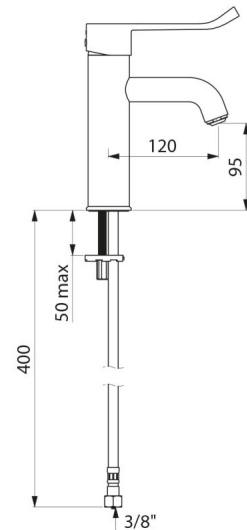

# Mechanische wastafelmengkraan

Ref. 2721LBEL

Mechanische ééngreepsmengkraan H.95 L.120

Adviesprijs excl. BTW Benelux 2024 : € 257,00

## BESCHRIJVING

Mechanische wastafelmengkraan - Ref. 2721LBEL

Mechanische wastafelmengkraan op blad.  
 Eéngatsmengkraan met gebogen uitloop H.95 mm L.120 mm uitgerust met hygiënische BIOSAFE uitgang.  
 Uitloop geschikt voor het plaatsen van een BIOFIL eindfilter.  
 Keramisch binnenwerk Ø 35 met vooraf ingestelde temperatuurbegrenzing.  
 Lichaam en uitloop met gladde binnenkant (beperkt bacterievorming).  
 Debiet beperkt op 5 l/min.  
 Bediening met hygiënische hendel L.150.  
 Zonder trekplug en afvoer.  
 PEX flexibels F3/8".  
 Filter en terugslagklep op de koud watertoevoer.  
 Verstevigde bevestiging met 2 rvs staafjes.  
 Mechanische mengkraan uitermate geschikt voor zorginstellingen, ziekenhuizen en klinieken.  
 Eéngatsmengkraan geschikt voor personen met beperkte mobiliteit.  
 Mengkraan met 30 jaar garantie.

## TECHNISCHE EIGENSCHAPPEN

Mechanische wastafelmengkraan - Ref. 2721LBEL

Aansluiting	F3/8"
Hoogte van de uitloop	95 mm
Lengte van de uitloop	120 mm
Debiet	5 l/min
Temperatuurbegrenzing	Ja
Afwerking	Messing verchromd
Standaarden	
Waarborg	
Herstelgarantie	