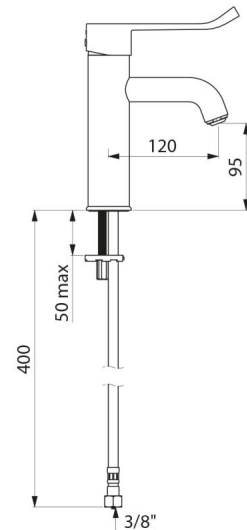

# Mechanische wastafelmengkraan

Ref. 2721LBEL

Mechanische ééngreepsmengkraan H.95 L.120

Adviesprijs excl. BTW Benelux 2025 : € 262,00

## BESCHRIJVING

Mechanische wastafelmengkraan - Ref. 2721LBEL

Mechanische wastafelmengkraan op blad.  
 Eéngatsmengkraan met gebogen uitloop H.95 mm L.120 mm uitgerust met hygiënische BIOSAFE uitgang.  
 Uitloop geschikt voor het plaatsen van een BIOFIL eindfilter.  
 Keramisch binnenwerk Ø 35 met vooraf ingestelde temperatuurbegrenzing.  
 Lichaam en uitloop met gladde binnenkant (beperkt bacterievorming).  
 Debiet beperkt op 5 l/min.  
 Bediening met hygiënische hendel L.150.  
 Zonder trekplug en afvoer.  
 PEX flexibels F3/8".  
 Filter en terugslagklep op de koud watertoevoer.  
 Verstevigde bevestiging met 2 rvs staafjes.  
 Mechanische mengkraan uitermate geschikt voor zorginstellingen, ziekenhuizen en klinieken.  
 Eéngatsmengkraan geschikt voor personen met beperkte mobiliteit.  
 Mengkraan met 30 jaar garantie.

## TECHNISCHE EIGENSCHAPPEN

Mechanische wastafelmengkraan - Ref. 2721LBEL

Aansluiting	F3/8"
Hoogte van de uitloop	95 mm
Lengte van de uitloop	120 mm
Debiet	5 l/min
Temperatuurbegrenzing	Ja
Afwerking	Messing verchromd
Standaarden	
Waarborg	
Herstelgarantie	