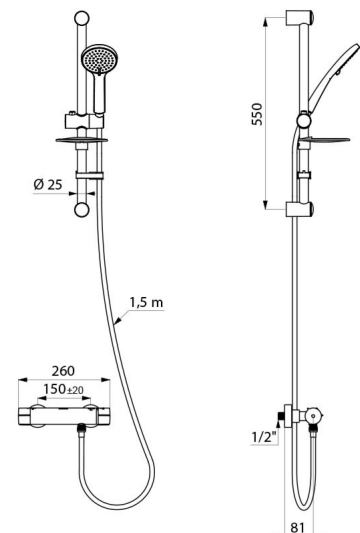

Douche uitgang M1/2".

Filters geïntegreerd in de toevoeren F3/4".

Mengkraan met standaard S-koppelingen M1/2" M3/4".

- Handdouche met glijstuk (ref. 813) op verchroomde stang (ref. 821) met zeepschaal en doucheslang (ref. 836T1).

## TECHNISCHE EIGENSCHAPPEN

SECURITHERM Securitouch thermostatische doucheset - Ref. H9769SKIT

Aansluiting	M1/2"
Technologie	SECURITHERM thermostatisch douchemengkraan, Securitouch, zonder terugslagklep
Lengte	260 mm
Debiet	9 l/min bij 3 bar
Temperatuurbegrenzing	Ja
Afwerking	Messing verchroomd