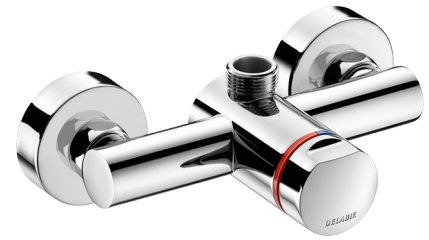

TEMPOMIX 3 douchemengkraan

Ref. 794400

Zelfsluitend ééngreepsbediening

Adviesprijs excl. BTW Benelux 2025 : € 369,00

BESCHRIJVING

TEMPOMIX 3 douchemengkraan - Ref. 794400

Zelfsluitende douchemengkraan voor opbouw:
TEMPOMIX 3 ééngreepsmengkraan 3/4", boventuitgang.
Installatie in opbouw.
Temperatuurregeling en bediening op de drukknop.
Temperatuurbegrenzing (regelbaar door de installateur).
Soepele bediening.
Zelfsluiting na ~30 seconden.
Debiet 6 l/min bij 3 bar, regelbaar tussen 6 en 12 l/min.
Massief messing verchroomd.
Filters en terugslagkleppen geïntegreerd.
Greep in verchroomd metaal.
Haakse S-koppelingen M1/2" voor asafstand tussen 130 en 170 mm.
Geschikt voor personen met beperkte mobiliteit.
30 jaar garantie.

VOORDELEN

Soepele bediening

Mechanisme getest op meer dan 500.000 handelingen

TECHNISCHE EIGENSCHAPPEN

TEMPOMIX 3 douchemengkraan - Ref. 794400

Aansluiting	M1/2"
Technologie	Zelfsluitend
Breedte	150 mm
Debiet	6 l/min
Standaarden	
Waarborg	