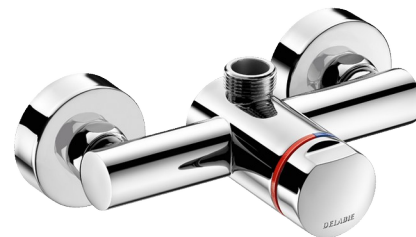

TEMPOMIX 3 douchemengkraan

Ref. 794400

Zelfsluitend ééngreepsbediening

Adviesprijs excl. BTW Benelux 2024 : € 358,00

BESCHRIJVING

TEMPOMIX 3 douchemengkraan - Ref. 794400

Zelfsluitende douchemengkraan voor opbouw:
TEMPOMIX 3 ééngreepsmengkraan 3/4", bovenuitgang.
Installatie in opbouw.
Temperatuurregeling en bediening op de drukknop.
Temperatuurbegrenzing (regelbaar door de installateur).
Soepele bediening.
Zelfsluiting na ~30 seconden.
Debiet 6 l/min bij 3 bar, regelbaar tussen 6 en 12 l/min.
Massief messing verchromd.
Filters en terugslagkleppen geïntegreerd.
Greep in verchromd metaal.
Haakse S-koppelingen M1/2" voor asafstand tussen 130 en 170 mm.
Geschikt voor personen met beperkte mobiliteit.
30 jaar garantie.

VOORDELEN

Soepele bediening

Mechanisme getest op meer dan 500.000 handelingen

TECHNISCHE EIGENSCHAPPEN

TEMPOMIX 3 douchemengkraan - Ref. 794400

Aansluiting	M1/2"
Technologie	Zelfsluitend
Breedte	150 mm
Debiet	6 l/min
Standaarden	
Waarborg	