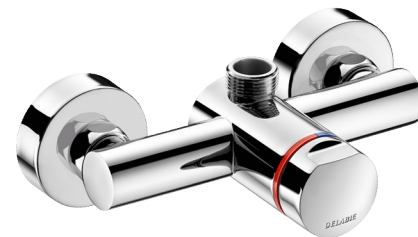

TEMPOMIX 3 douchemengkraan

Ref. 794400

Zelfsluitend ééngreepsbediening

Adviesprijs excl. BTW Benelux 2025 : € 369,00

BESCHRIJVING

TEMPOMIX 3 douchemengkraan - Ref. 794400

Zelfsluitende douchemengkraan voor opbouw:
TEMPOMIX 3 ééngreepsmengkraan 3/4", bovenuitgang.
Installatie in opbouw.
Temperatuurregeling en bediening op de drukknop.
Temperatuurbegrenzing (regelbaar door de installateur).
Soepele bediening.
Zelfsluiting na ~30 seconden.
Debiet 6 l/min bij 3 bar, regelbaar tussen 6 en 12 l/min.
Massief messing verchroomd.
Filters en terugslagkleppen geïntegreerd.
Greep in verchroomd metaal.
Haakse S-koppelingen M1/2" voor asafstand tussen 130 en 170 mm.
Geschikt voor personen met beperkte mobiliteit.
30 jaar garantie.

VOORDELEN

Soepele bediening

Mechanisme getest op meer dan 500.000 handelingen

TECHNISCHE EIGENSCHAPPEN

TEMPOMIX 3 douchemengkraan - Ref. 794400

Aansluiting	M1/2"
Technologie	Zelfsluitend
Breedte	150 mm
Debiet	6 l/min
Standaarden	
Waarborg	