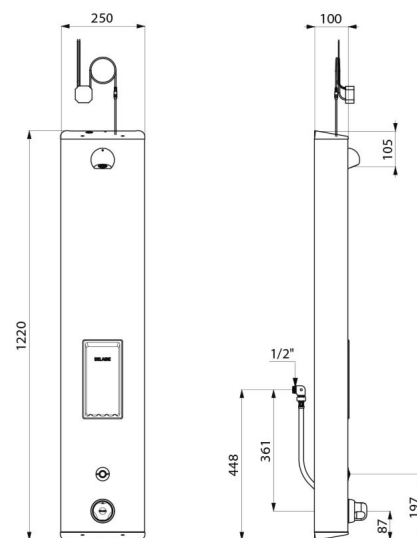

## BESCHRIJVING

SECURITHERM douchepaneel - Ref. 792514

Thermostatisch elektronisch douchepaneel:  
 Rvs paneel groot model voor installatie in opbouw.  
 Verborgen aansluiting d.m.v. flexibels M1/2".  
 Thermostatische SECURITHERM mengkraan.  
 Regelbare temperatuur van koud water tot 38°C met begrenzing op 38°C,  
 en tweede begrenzing op 41°C.  
 Anti-verbrandingsveiligheid: automatische sluiting bij onderbreking  
 van het koud water.  
 Met anti "koude douche" functie: automatische sluiting bij onderbreking  
 van het warm water.  
 Het is mogelijk een thermische spoeling uit te voeren.  
 Stroomtoevoer via netspanning 230/6 V.  
 Treedt in werking door de elektrische drukknop in te drukken.  
 Handmatige of automatische sluiting na ~60 seconden.  
 Periodieke spoeling (~60 seconden elke 24 h na laatste gebruik).  
 Debiet 6 l/min bij 3 bar.  
 Verchromde, vandaalbestendige en kalkwerende ROUND douchekop  
 met automatische debietregeling.  
 Met geïntegreerde zeepschaal.  
 Filters en terugslagkleppen.  
 Stopkranen M1/2".  
 Verborgen bevestigingen.  
 Geschikt voor personen met beperkte mobiliteit.  
 30 jaar garantie.

## TECHNISCHE EIGENSCHAPPEN

SECURITHERM douchepaneel - Ref. 792514

Stroomtoevoer	Netspanning 230/6 V
Aansluiting	M1/2"
Technologie	Elektronisch
Hoogte	1.220 mm
Diepte	100 mm
Breedte	250 mm
Debiet	6 l/min
Temperatuurbegrenzing	Thermostatisch
Afwerking	RVS