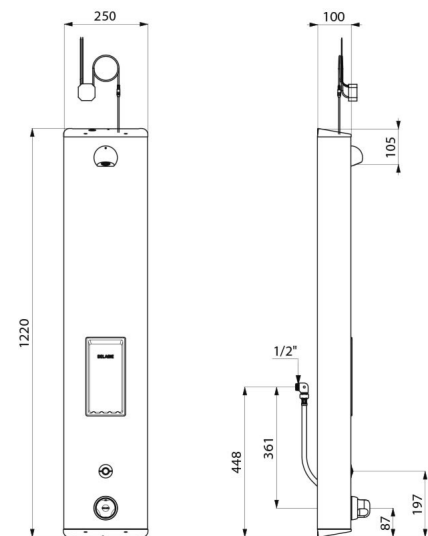

SECURITHERM douchepaneel

Ref. 792514

Thermostatisch elektronisch op netspanning

Adviesprijs excl. BTW Benelux 2025 : € 1 634,00

BESCHRIJVING

SECURITHERM douchepaneel - Ref. 792514

Thermostatisch elektronisch douchepaneel:
 Rvs paneel groot model voor installatie in opbouw.
 Verborgen aansluiting d.m.v. flexibels M1/2".
 Thermostatische SECURITHERM mengkraan.
 Regelbare temperatuur van koud water tot 38°C met begrenzing op 38°C,
 en tweede begrenzing op 41°C.
 Anti-verbrandingsveiligheid: automatische sluiting bij onderbreking
 van het koud water.
 Met anti "koude douche" functie: automatische sluiting bij onderbreking
 van het warm water.
 Het is mogelijk een thermische spoeling uit te voeren.
 Stroomtoevoer via netspanning 230/6 V.
 Treedt in werking door de elektronische drukknop in te drukken.
 Handmatige of automatische sluiting na ~60 seconden.
 Periodieke spoeling (~60 seconden elke 24 h na laatste gebruik).
 Debiet 6 l/min bij 3 bar aanpasbaar, comfortabele regenstraal.
 Verchromde en vandaalbestendige ROUND douchekop.
 Met geïntegreerde zeepschaal.
 Filters en terugslagkleppen.
 Stopkranen M1/2".
 Verborgen bevestigingen.
 Geschikt voor personen met beperkte mobiliteit.
 30 jaar garantie.

VOORDELEN

-  80 % waterbesparing
-  Antibacteriële periodieke spoeling
-  Thermostatische besturing van de temperatuur
-  Onmiddellijke sluiting bij onderbreking koud water

TECHNISCHE EIGENSCHAPPEN

SECURITHERM douchepaneel - Ref. 792514

Stroomtoevoer	Netspanning 230/6 V
Aansluiting	M1/2"
Technologie	Elektronisch
Hoogte	1.220 mm
Diepte	100 mm
Breedte	250 mm
Debiet	6 l/min
Temperatuurbegrenzing	Thermostatisch
Afwerking	RVS

Standaarden

Waarborg