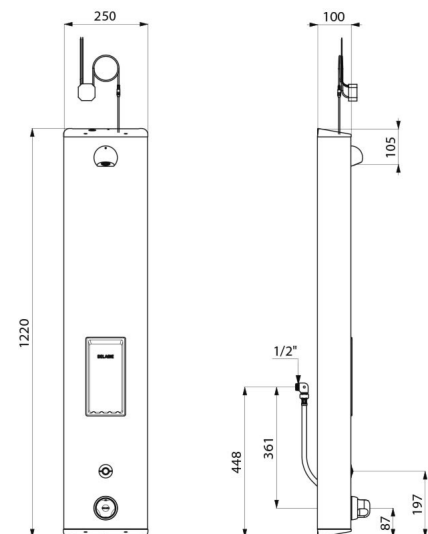

SECURITHERM douchepaneel

Ref. 792514

Thermostatisch elektronisch op netspanning

Adviesprijs excl. BTW Benelux 2025 : € 1 634,00

BESCHRIJVING

SECURITHERM douchepaneel - Ref. 792514

Thermostatisch elektronisch douchepaneel:
 Rvs paneel groot model voor installatie in opbouw.
 Verborgen aansluiting d.m.v. flexibels M1/2".
 Thermostatische SECURITHERM mengkraan.
 Regelbare temperatuur van koud water tot 38°C met begrenzing op 38°C,
 en tweede begrenzing op 41°C.
 Anti-verbrandingsveiligheid: automatische sluiting bij onderbreking
 van het koud water.
 Met anti "koude douche" functie: automatische sluiting bij onderbreking
 van het warm water.
 Het is mogelijk een thermische spoeling uit te voeren.
 Stroomtoevoer via netspanning 230/6 V.
 Treedt in werking door de elektronische drukknop in te drukken.
 Handmatige of automatische sluiting na ~60 seconden.
 Periodieke spoeling (~60 seconden elke 24 h na laatste gebruik).
 Debiet 6 l/min bij 3 bar aanpasbaar, comfortabele regenstraal.
 Verchromde en vandaalbestendige ROUND douchekop.
 Met geïntegreerde zeepschaal.
 Filters en terugslagkleppen.
 Stopkranen M1/2".
 Verborgen bevestigingen.
 Geschikt voor personen met beperkte mobiliteit.
 30 jaar garantie.

VOORDELEN

-  80 % waterbesparing
-  Antibacteriële periodieke spoeling
-  Thermostatische besturing van de temperatuur
-  Onmiddellijke sluiting bij onderbreking koud water

TECHNISCHE EIGENSCHAPPEN

SECURITHERM douchepaneel - Ref. 792514

Stroomtoevoer	Netspanning 230/6 V
Aansluiting	M1/2"
Technologie	Elektronisch
Hoogte	1.220 mm
Diepte	100 mm
Breedte	250 mm
Debiet	6 l/min
Temperatuurbegrenzing	Thermostatisch
Afwerking	RVS

Standaarden

Waarborg