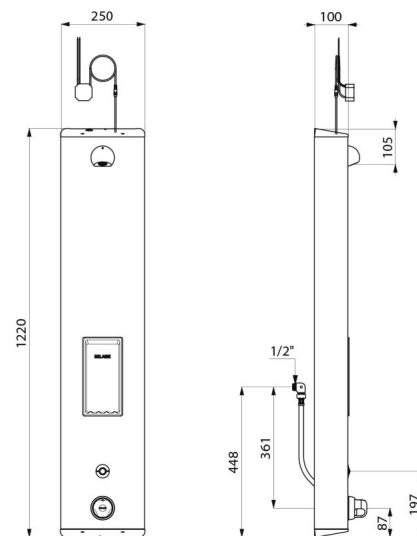

## BESCHRIJVING

SECURITHERM douchepaneel - Ref. 792514

Thermostatisch elektronisch douchepaneel:  
 Rvs paneel groot model voor installatie in opbouw.  
 Verborgen aansluiting d.m.v. flexibels M1/2".  
 Thermostatische SECURITHERM mengkraan.  
 Regelbare temperatuur van koud water tot 38°C met begrenzing op 38°C,  
 en tweede begrenzing op 41°C.  
 Anti-verbrandingsveiligheid: automatische sluiting bij onderbreking  
 van het koud water.  
 Met anti "koude douche" functie: automatische sluiting bij onderbreking  
 van het warm water.  
 Het is mogelijk een thermische spoeling uit te voeren.  
 Stroomtoevoer via netspanning 230/6 V.  
 Treedt in werking door de elektronische drukknop in te drukken.  
 Handmatige of automatische sluiting na ~60 seconden.  
 Periodieke spoeling (~60 seconden elke 24 h na laatste gebruik).  
 Debiet 6 l/min bij 3 bar aanpasbaar, comfortabele regenstraal.  
 Verchromde en vandaalbestendige ROUND douchekop.  
 Met geïntegreerde zeepschaal.  
 Filters en terugslagkleppen.  
 Stopkranen M1/2".  
 Verborgen bevestigingen.  
 Geschikt voor personen met beperkte mobiliteit.  
 30 jaar garantie.

## TECHNISCHE EIGENSCHAPPEN

SECURITHERM douchepaneel - Ref. 792514

Stroomtoevoer	Netspanning 230/6 V
Aansluiting	M1/2"
Technologie	Elektronisch
Hoogte	1.220 mm
Diepte	100 mm
Breedte	250 mm
Debiet	6 l/min
Temperatuurbegrenzing	Thermostatisch
Afwerking	RVS