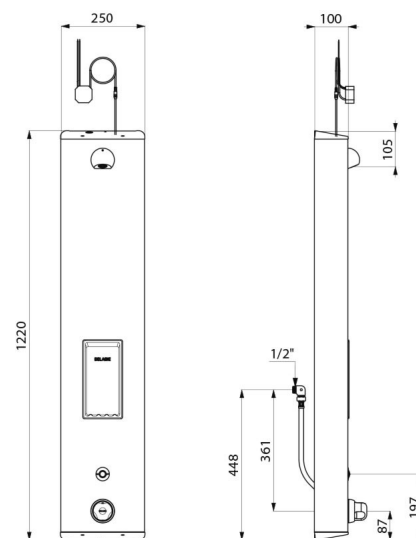

SECURITHERM douchepaneel

Ref. 792514

Thermostatisch elektronisch op netspanning

Adviesprijs excl. BTW Benelux 2024 : € 1 587,00

BESCHRIJVING

SECURITHERM douchepaneel - Ref. 792514

Thermostatisch elektronisch douchepaneel:
 Rvs paneel groot model voor installatie in opbouw.
 Verborgen aansluiting d.m.v. flexibels M1/2".
 Thermostatische SECURITHERM mengkraan.
 Regelbare temperatuur van koud water tot 38°C met begrenzing op 38°C,
 en tweede begrenzing op 41°C.
 Anti-verbrandingsveiligheid: automatische sluiting bij onderbreking
 van het koud water.
 Met anti "koude douche" functie: automatische sluiting bij onderbreking
 van het warm water.
 Het is mogelijk een thermische spoeling uit te voeren.
 Stroomtoevoer via netspanning 230/6 V.
 Treedt in werking door de elektrische drukknop in te drukken.
 Handmatige of automatische sluiting na ~60 seconden.
 Periodieke spoeling (~60 seconden elke 24 h na laatste gebruik).
 Debiet 6 l/min bij 3 bar.
 Verchromde, vandaalbestendige en kalkwerende ROUND douchekop
 met automatische debietregeling.
 Met geïntegreerde zeepschaal.
 Filters en terugslagkleppen.
 Stopkranen M1/2".
 Verborgen bevestigingen.
 Geschikt voor personen met beperkte mobiliteit.
 30 jaar garantie.

SECURITHERM douchepaneel - Ref. 792514

Stroomtoevoer	Netspanning 230/6 V
Aansluiting	M1/2"
Technologie	Elektronisch
Hoogte	1.220 mm
Diepte	100 mm
Breedte	250 mm
Debiet	6 l/min
Temperatuurbegrenzing	Thermostatisch
Afwerking	RVS