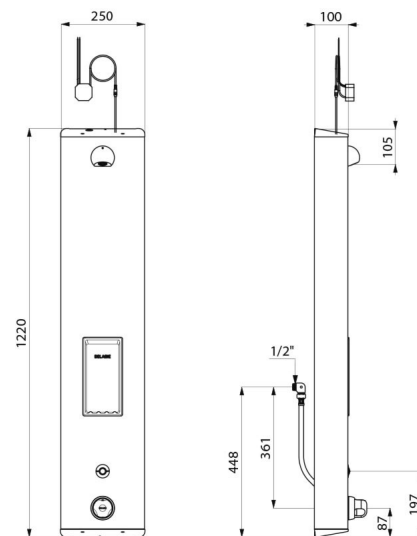

SECURITHERM douchepaneel

Ref. 792514

Thermostatisch elektronisch op netspanning

Adviesprijs excl. BTW Benelux 2024 : € 1 587,00

BESCHRIJVING

SECURITHERM douchepaneel - Ref. 792514

Thermostatisch elektronisch douchepaneel:
 Rvs paneel groot model voor installatie in opbouw.
 Verborgen aansluiting d.m.v. flexibels M1/2".
 Thermostatische SECURITHERM mengkraan.
 Regelbare temperatuur van koud water tot 38°C met begrenzing op 38°C,
 en tweede begrenzing op 41°C.
 Anti-verbrandingsveiligheid: automatische sluiting bij onderbreking
 van het koud water.
 Met anti "koude douche" functie: automatische sluiting bij onderbreking
 van het warm water.
 Het is mogelijk een thermische spoeling uit te voeren.
 Stroomtoevoer via netspanning 230/6 V.
 Treedt in werking door de elektronische drukknop in te drukken.
 Handmatige of automatische sluiting na ~60 seconden.
 Periodieke spoeling (~60 seconden elke 24 h na laatste gebruik).
 Debiet 6 l/min bij 3 bar aanpasbaar, comfortabele regenstraal.
 Verchromde en vandaalbestendige ROUND douchekop.
 Met geïntegreerde zeepschaal.
 Filters en terugslagkleppen.
 Stopkranen M1/2".
 Verborgen bevestigingen.
 Geschikt voor personen met beperkte mobiliteit.
 30 jaar garantie.

VOORDELEN

-  80 % waterbesparing
-  Antibacteriële periodieke spoeling
-  Thermostatische besturing van de temperatuur
-  Onmiddellijke sluiting bij onderbreking koud water

TECHNISCHE EIGENSCHAPPEN

SECURITHERM douchepaneel - Ref. 792514

Stroomtoevoer	Netspanning 230/6 V
Aansluiting	M1/2"
Technologie	Elektronisch
Hoogte	1.220 mm
Diepte	100 mm
Breedte	250 mm
Debiet	6 l/min
Temperatuurbegrenzing	Thermostatisch
Afwerking	RVS

Standaarden

Waarborg