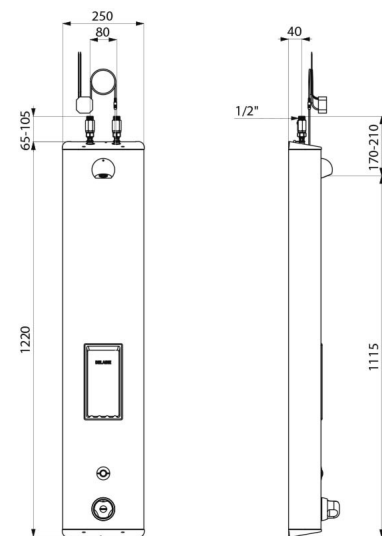

SECURITHERM douchepaneel

Ref. 792504

Thermostatisch elektronisch op netspanning

Adviesprijs excl. BTW Benelux 2024 : € 1 587,00

BESCHRIJVING

SECURITHERM douchepaneel - Ref. 792504

Thermostatisch elektronisch douchepaneel:
 Rvs paneel groot model voor opbouw muurbevestiging.
 Bovenaansluiting met rechte stopkraantjes M1/2".
 Thermostatische SECURITHERM mengkraan.
 Regelbare temperatuur van koud water tot 38°C, met begrenzing op 38°C en tweede begrenzing op 41°C.
 Anti-verbrandingsveiligheid: automatische sluiting bij onderbreking van het koud water.
 Anti "koude douche" functie: automatische sluiting bij onderbreking van het warm water.
 Het is mogelijk een thermische spoeling uit te voeren.
 Stroomtoevoer via netspanning 230/6 V.
 Treedt in werking door de elektrische drukknop in te drukken.
 Handmatige of automatische sluiting na ~60 seconden.
 Periodieke spoeling (~60 seconden elke 24 h na laatste gebruik).
 Debiet 6 l/min bij 3 bar.
 Verchromde, vandaalbestendige en kalkwerende ROUND douchekop met automatische debietregeling.
 Met geïntegreerde zeepschaal.
 Verborgen bevestigingen.
 Filters en terugslagkleppen.
 Geschikt voor personen met beperkte mobiliteit.
 30 jaar garantie.

VOORDELEN

-  80 % waterbesparing
-  Antibacteriële periodieke spoeling
-  Thermostatische besturing van de temperatuur
-  Onmiddellijke sluiting bij onderbreking koud water

TECHNISCHE EIGENSCHAPPEN

SECURITHERM douchepaneel - Ref. 792504

Stroomtoevoer	Netspanning 230/6 V
Aansluiting	M1/2"
Technologie	Elektronisch
Hoogte	1.220 mm
Diepte	100 mm
Breedte	250 mm
Debiet	6 l/min
Temperatuurbegrenzing	Thermostatisch
Afwerking	Rvs

Standaarden

Waarborg