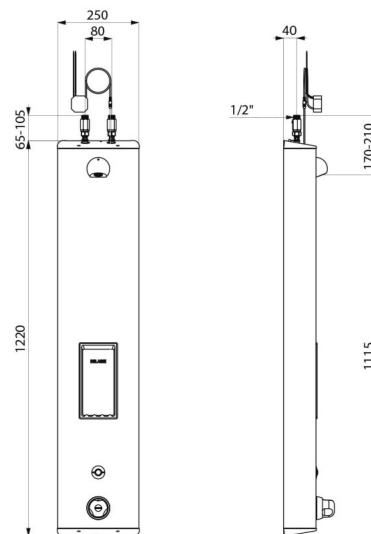

SECURITHERM douchepaneel

Ref. 792504

Thermostatisch elektronisch op netspanning

Adviesprijs excl. BTW Benelux 2024 : € 1 587,00

BESCHRIJVING

SECURITHERM douchepaneel - Ref. 792504

Thermostatisch elektronisch douchepaneel:
 Rvs paneel groot model voor opbouw muurbevestiging.
 Bovenaansluiting met rechte stopkraantjes M1/2".
 Thermostatische SECURITHERM mengkraan.
 Regelbare temperatuur van koud water tot 38°C, met begrenzing op 38°C en tweede begrenzing op 41°C.
 Anti-verbrandingsveiligheid: automatische sluiting bij onderbreking van het koud water.
 Anti "koude douche" functie: automatische sluiting bij onderbreking van het warm water.
 Het is mogelijk een thermische spoeling uit te voeren.
 Stroomtoevoer via netspanning 230/6 V.
 Treedt in werking door de elektrische drukknop in te drukken.
 Handmatige of automatische sluiting na ~60 seconden.
 Periodieke spoeling (~60 seconden elke 24 h na laatste gebruik).
 Debiet 6 l/min bij 3 bar aanpasbaar, comfortabele regenstraal.
 Verchromde en vandaalbestendige ROUND douchekop.
 Met geïntegreerde zeepschaal.
 Verborgene bevestigingen.
 Filters en terugslagkleppen.
 Geschikt voor personen met beperkte mobiliteit.
 30 jaar garantie.

Stroomtoevoer	Netspanning 230/6 V
Aansluiting	M1/2"
Technologie	Elektronisch
Hoogte	1.220 mm
Diepte	100 mm
Breedte	250 mm
Debiet	6 l/min
Temperatuurbegrenzing	Thermostatisch
Afwerking	Rvs
Standaarden	ACS  