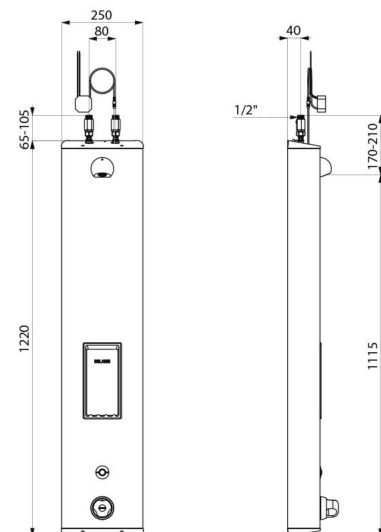

SECURITHERM douchepaneel

Ref. 792504

Thermostatisch elektronisch op netspanning

Adviesprijs excl. BTW Benelux 2025 : € 1 634,00

BESCHRIJVING

SECURITHERM douchepaneel - Ref. 792504

Thermostatisch elektronisch douchepaneel:
 Rvs paneel groot model voor opbouw muurbevestiging.
 Bovenaansluiting met rechte stopkraantjes M1/2".
 Thermostatische SECURITHERM mengkraan.
 Regelbare temperatuur van koud water tot 38°C, met begrenzing op 38°C en tweede begrenzing op 41°C.
 Anti-verbrandingsveiligheid: automatische sluiting bij onderbreking van het koud water.
 Anti "koude douche" functie: automatische sluiting bij onderbreking van het warm water.
 Het is mogelijk een thermische spoeling uit te voeren.
 Stroomtoevoer via netspanning 230/6 V.
 Treedt in werking door de elektrische drukknop in te drukken.
 Handmatige of automatische sluiting na ~60 seconden.
 Periodieke spoeling (~60 seconden elke 24 h na laatste gebruik).
 Debiet 6 l/min bij 3 bar aanpasbaar, comfortabele regenstraal.
 Verchromde en vandaalbestendige ROUND douchekop.
 Met geïntegreerde zeepschaal.
 Verborgene bevestigingen.
 Filters en terugslagkleppen.
 Geschikt voor personen met beperkte mobiliteit.
 30 jaar garantie.

Stroomtoevoer	Netspanning 230/6 V
Aansluiting	M1/2"
Technologie	Elektronisch
Hoogte	1.220 mm
Diepte	100 mm
Breedte	250 mm
Debiet	6 l/min
Temperatuurbegrenzing	Thermostatisch
Afwerking	Rvs
Standaarden	ACS  