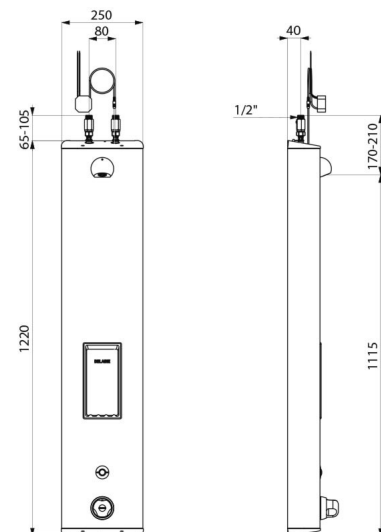

## BESCHRIJVING

SECURITHERM douchepaneel - Ref. 792504

Thermostatisch elektronisch douchepaneel:  
 Rvs paneel groot model voor opbouw muurbevestiging.  
 Bovenaansluiting met rechte stopkraantjes M1/2".  
 Thermostatische SECURITHERM mengkraan.  
 Regelbare temperatuur van koud water tot 38°C, met begrenzing op 38°C en tweede begrenzing op 41°C.  
 Anti-verbrandingsveiligheid: automatische sluiting bij onderbreking van het koud water.  
 Anti "koude douche" functie: automatische sluiting bij onderbreking van het warm water.  
 Het is mogelijk een thermische spoeling uit te voeren.  
 Stroomtoevoer via netspanning 230/6 V.  
 Treedt in werking door de elektrische drukknop in te drukken.  
 Handmatige of automatische sluiting na ~60 seconden.  
 Periodieke spoeling (~60 seconden elke 24 h na laatste gebruik).  
 Debiet 6 l/min bij 3 bar aanpasbaar, comfortabele regenstraal.  
 Verchromde en vandaalbestendige ROUND douchekop.  
 Met geïntegreerde zeepschaal.  
 Verborgene bevestigingen.  
 Filters en terugslagkleppen.  
 Geschikt voor personen met beperkte mobiliteit.  
 30 jaar garantie.

## TECHNISCHE EIGENSCHAPPEN

SECURITHERM douchepaneel - Ref. 792504

Stroomtoevoer	Netspanning 230/6 V
Aansluiting	M1/2"
Technologie	Elektronisch
Hoogte	1.220 mm
Diepte	100 mm
Breedte	250 mm
Debiet	6 l/min
Temperatuurbegrenzing	Thermostatisch
Afwerking	Rvs
Standaarden	ACS  