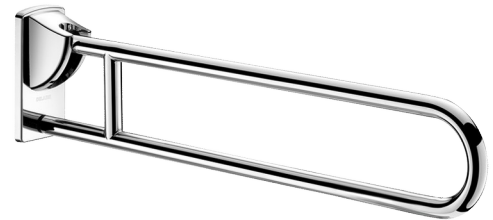

Opklapbare greep, glanzend rvs, L. 900 mm

Ref. 510171P

Rvs glanzend gepolijst UltraPolish

Adviesprijs excl. BTW Benelux 2024 : € 470,00

BESCHRIJVING

Opklapbare greep, glanzend rvs, L. 900 mm - Ref. 510171P

Opklapbare muursteun Ø 32 voor mindervaliden. Handgreep kan in neergeklapte positie dienen als steun, als greep en als hulpmiddel bij het verplaatsen van een persoon. In verticale positie is zijwaartse toegang mogelijk. Afmetingen: 900 x 230 x 105 mm. Blijft in verticale positie staan. Afgeremde op- en neerwaartse beweging. Buis in bacteriostatisch rvs 304. Glanzend gepolijste UltraPolish uitvoering, homogeen en poriënvrij oppervlak voor een maximale hygiëne en gemakkelijk onderhoud. Verborgen bevestigingen, bevestigingsplaat in rvs 304 van 4 mm dik Ø 32. Geleverd met rvs schroeven voor bevestiging in beton. Getest op meer dan 200 kg. Maximale aanbevolen belasting: 135 kg. 30 jaar garantie op greep. CE markering.

VOORDELEN

RVS 304: beperkt de bacteriegroei

Getest op meer dan 200 kg

UltraPolish: glad oppervlak gemakkelijke reiniging

TECHNISCHE EIGENSCHAPPEN

Opklapbare greep, glanzend rvs, L. 900 mm - Ref. 510171P

Hoogte	230 mm
Lengte	900 mm
Breedte	105 mm
Afwerking	RVS 304 glanzend gepolijst UltraPolish
Standaarden	
Waarborg	