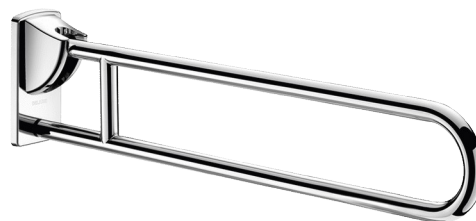

Opklapbare greep, glanzend rvs, L. 900 mm

Ref. 510171P

Rvs glanzend gepolijst UltraPolish

Adviesprijs excl. BTW Benelux 2024 : € 470,00

BESCHRIJVING

Opklapbare greep, glanzend rvs, L. 900 mm - Ref. 510171P

Opklapbare muursteun Ø 32 voor mindervaliden. Handgreep kan in neergeklapte positie dienen als steun, als greep en als hulpmiddel bij het verplaatsen van een persoon. In verticale positie is zijwaartse toegang mogelijk. Afmetingen: 900 x 230 x 105 mm. Blijft in verticale positie staan. Afgeremde op- en neerwaartse beweging. Buis in bacteriostatisch rvs 304. Glanzend gepolijste UltraPolish uitvoering, homogeen en poriënvrij oppervlak voor een maximale hygiëne en gemakkelijk onderhoud. Verborgen bevestigingen, bevestigingsplaat in rvs 304 van 4 mm dik Ø 32. Geleverd met rvs schroeven voor bevestiging in beton. Getest op meer dan 200 kg. Maximale aanbevolen belasting: 135 kg. 30 jaar garantie op greep. CE markering.

VOORDELEN

RVS 304: beperkt de bacteriegroei

Getest op meer dan 200 kg

UltraPolish: glad oppervlak gemakkelijke reiniging

TECHNISCHE EIGENSCHAPPEN

Opklapbare greep, glanzend rvs, L. 900 mm - Ref. 510171P

| | |
|-------------|---|
| Hoogte | 230 mm |
| Lengte | 900 mm |
| Breedte | 105 mm |
| Afwerking | RVS 304 glanzend gepolijst UltraPolish |
| Standaarden |  |
| Waarborg |  |